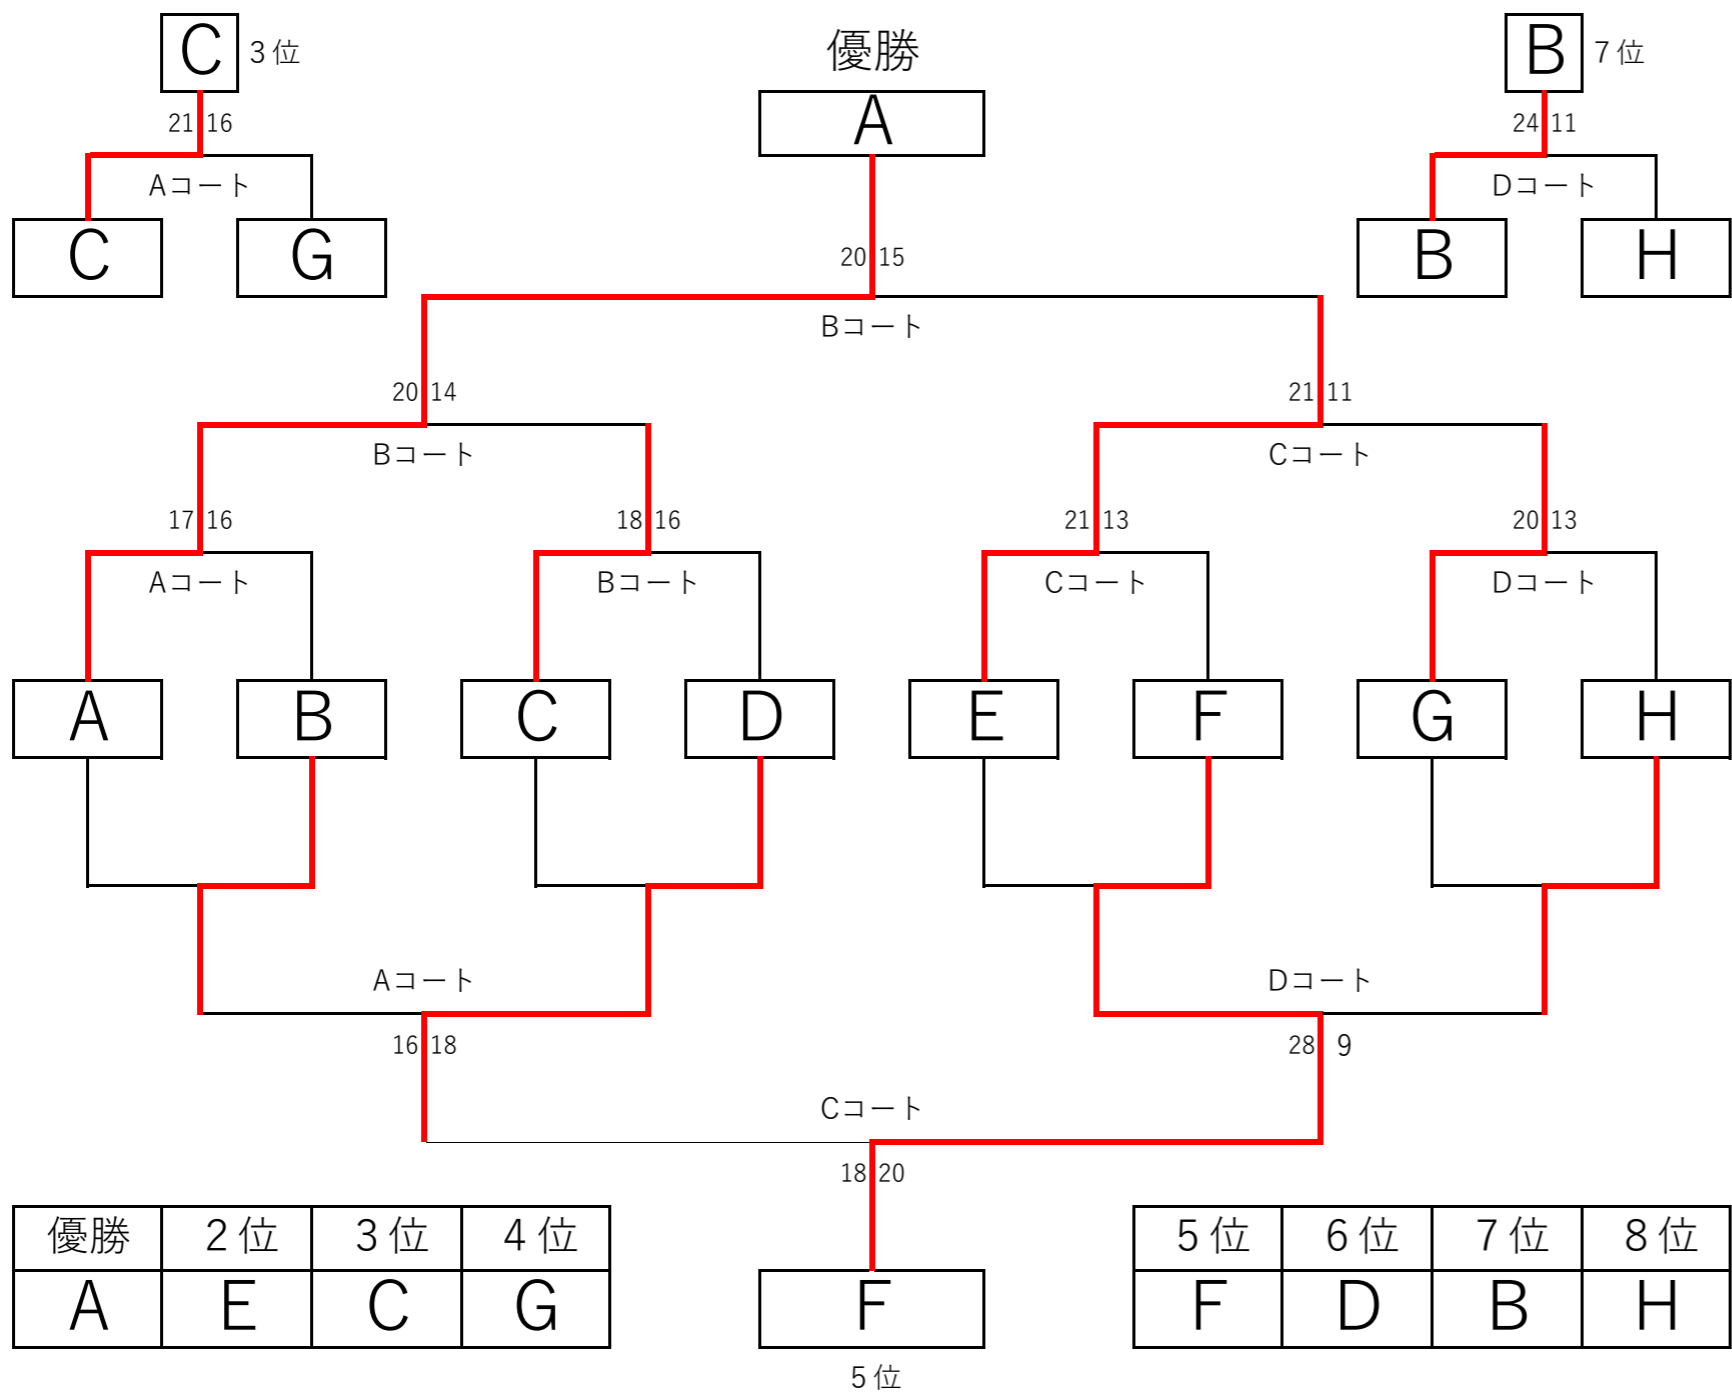

= チームリーダー

青字 = メンバー変更

優勝	2位	3位	4位
A	E	C	G

F  
5位

5位	6位	7位	8位
F	D	B	H

第一試合

A		対		B	
1	大館 一之 柴田 圭子	2 - 4		丸川 洋二 中村 信子	
2	島村 誠 水井 尚子	5 - 1		神崎 敦史 矢野 純子	
3	熊田 靖雄 喜多 初代	4 - 3		阿部 喜和 米丸 理子	
4	小坂 良二 澤頭 勇逸	2 - 6		染谷 和広 根岸 道男	
5	中野 哲也 大館 一之	4 - 2		中野 智重 丸川 洋二	
結果		17 - 16			