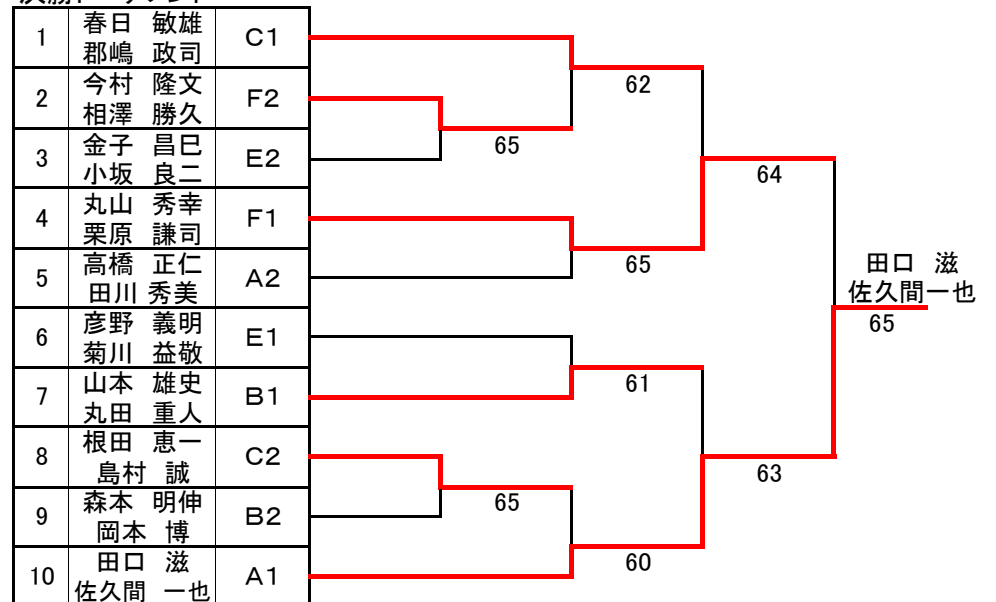

平成27年度県民総体・市民体育祭ダブルス大会

平成27年10月4日

50歳以上の部 男子

Aブロック

			A1	A2	A3	A4	勝-負	順位
A1	田口 滋 佐久間 一也	庄和 庄和	/	6-0	6-0	×	2-0	1
A2	高橋 正仁 田川 秀美	ハーフルス ブルー	0-6	/	×	6-1	1-1	2
A3	吉弘 岳夫 樋口 智明	LESS LESS	0-6	×	/	6-5	1-1	3
A4	新藤 規雄 関根 幸夫	庄和 庄和	×	1-6	5-6	/	0-2	4

Dブロック

			E1	E2	E3	E4	勝-負	順位
E1	彦野 義明 菊川 益敬	武里 YOU	/	6-1	6-3	×	2-0	1
E2	金子 昌巳 小坂 良二	庄和 庄和	1-6	/	×	6-0	1-1	2
E3	杉本 一夫 新井 俊行	ダボ ダボ	3-6	×	/	6-2	1-1	3
E4	山本 昌弘 斉藤 正行	春硬 一般	×	0-6	2-6	/	0-2	4

Bブロック

			B1	B2	B3	B4	勝-負	順位
B1	山本 雄史 丸田 重人	ハーフルス ブルー	/	6-3	6-0	×	2-0	1
B2	森本 明伸 岡本 博	庄和 庄和	3-6	/	×	6-4	1-1	2
B3	大川原 隆 玉谷 明男	庄和 庄和	0-6	×	/	2-6	0-2	4
B4	栗原 修一 金井 弘隆	ダボ ダボ	×	4-6	6-2	/	1-1	3

Eブロック

			F1	F2	F3	F4	勝-負	順位
F1	今村 隆文 相澤 勝久	フジ 庄和	/	6-4	4-6	×	1-1	2
F2	木村 昭憲 奥山 進	FFTC FFTC	4-6	/	×	6-2	1-1	3
F3	丸山 秀幸 栗原 謙司	YOU YOU	6-4	×	/	6-5	2-0	1
F4	飯盛 幸利 戸田 敏夫	フジ フジ	×	2-6	5-6	/	0-2	4

Cブロック

			C1	C2	C3	C4	勝-負	順位
C1	柳 荘一 近藤 裕	武里 武里	/	5-6	2-6	×	0-2	3
C2	根田 恵一 島村 誠	庄和 庄和	6-5	/	×	6-4	2-0	2
C3	春日 敏雄 郡嶋 政司	庄和 ダボ	6-2	×	/	6-2	2-0	1
C4	吉中 康哲 尾崎 徹	F4 F4	×	4-6	2-6	/	0-2	4

決勝トーナメント

1. 順位決定方法:

- ① 勝率
- ② 2チームが同率の場合、直接対決の勝者
  直接対決がない場合、取得ゲーム率 = 取得ゲーム / 総ゲーム
  3チーム以上が同率の場合、取得ゲーム率 = 取得ゲーム / 総ゲーム
- ③ ジャンケン

2. 決勝トーナメントのドローは抽選とします。