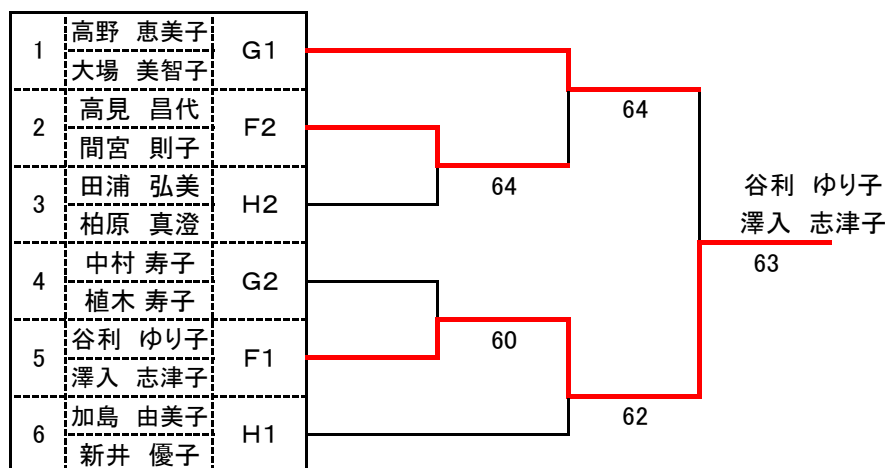

平成27年度県民総体・市民体育祭ダブルス大会

平成27年10月4日

50歳以上の部 女子

Fブロック

			F1	F2	F3		勝-負	順位
F1	谷利 ゆり子 澤入 志津子	武里 武里		6-2	6-0		2-0	1
F2	高見 昌代 間宮 則子	F4 LESS	2-6		6-3		1-1	2
F3	佐藤 ゆかり 須貝 裕美	春硬 庄和	0-6	3-6			0-2	3

Hブロック

			H1	H2	H3	H4	勝-負	順位
H1	田浦 弘美 柏原 真澄	FFTH FFTH		6-5	6-5	×	2-0	2
H2	黒沼 幸子 桐明 静香	春硬 庄和	5-6		×	4-6	0-2	4
H3	小坂早苗 竹内しのぶ	庄和 庄和	5-6	×		5-6	0-2	3
H4	加島 由美子 新井 優子	LESS ダボ	×	6-4	6-5		2-0	1

Gブロック

			G1	G2	G3		勝-負	順位
G1	高野 恵美子 大場 美智子	LESS FFTC		6-0	6-3		2-0	1
G2	堀内 留利子 小谷野 静子	庄和 庄和	0-6		3-6		0-2	3
G3	中村 寿子 植木 寿子	パワフル パワフル	3-6	6-3			1-1	2

決勝トーナメント

1. 順位決定方法:

- ① 勝率
- ② 2チームが同率の場合、直接対決の勝者
  直接対決がない場合、取得ゲーム率=取得ゲーム/総ゲーム
  3チーム以上が同率の場合、取得ゲーム率=取得ゲーム/総ゲーム
- ③ ジャンケン

2. 決勝トーナメントのドローは抽選とします。