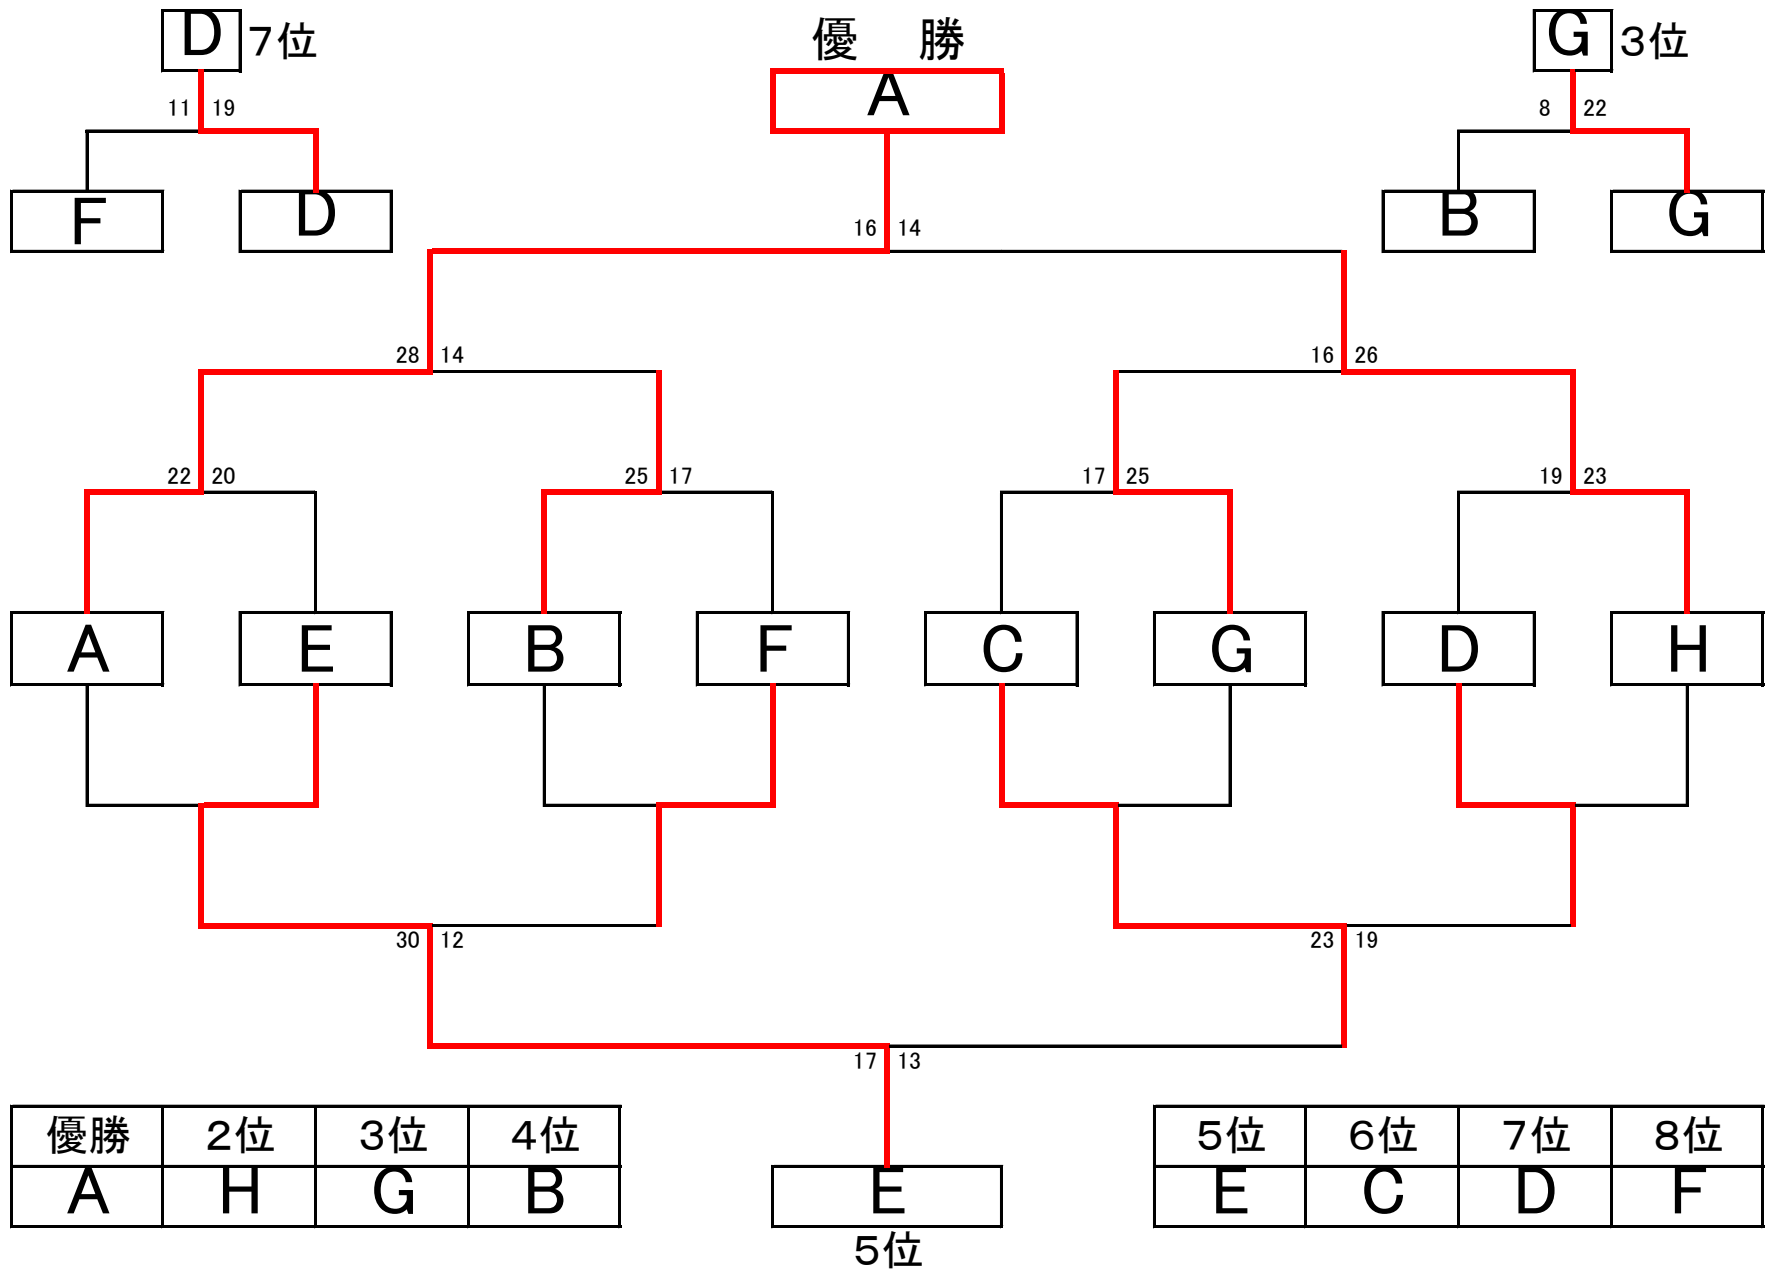

第一試合

A		対	E	
1	石井 誠 笠原やす江	7 - 0	仲田政雄 三枝由起枝	
2	白砂昭広 大橋悦子	4 - 3	中野智重 中村信子	
3	石井和博 湯田弘美	2 - 5	小林卓也 石倉雅子	
4	木村昭憲 樋口夏鈴	3 - 4	島村 誠 濱野江利子	
5	玉谷明男 大橋悦子	3 - 4	新井俊行 吉田みさ子	
6	大館一之 田村圭司	3 - 4	米丸一樹 仲田政雄	
結果		22 - 20		

B		対	F	
1	林 優利 佐藤友美	1 - 6	正根知達也 和田由子	
2	布川孝二 北村光子	5 - 2	大川原 隆 笹原みさ子	
3	角田達彦 喜多初代	5 - 2	橋本真吾 林 良子	
4	阿部喜和 君村規子	6 - 1	新井伸之 嶋村洋子	
5	栗岡俊丈 佐藤友美	5 - 2	渡邊善仁 堀内留利子	
6	布川孝二 林 優利	3 - 4	渡邊善仁 高橋一博	
結果		25 - 17		

C		対	G	
1	山本雄史 田村浩美	3 - 4	関根 健 安部美登里	
2	新藤規雄 谷川久美子	1 - 6	庄村伸正 谷口民子	
3	畠添隆幸 矢野純子	2 - 5	染谷和広 中川美奈	
4	熊田靖雄 佐藤浩子	4 - 3	米地 篤 鈴木真澄	
5	田川秀美 須貝裕美	4 - 3	山野井浩志 米丸理子	
6	上原 浩 高鳥信一	3 - 4	大前 進 関根 健	
結果		17 - 25		

D		対	H	
1	小谷中敏男 鈴木登美子	6 - 1	生井弘義 田中優子	
2	永吉申作 赤澤永恵	3 - 4	森 勇二 佐藤ゆかり	
3	北村 博 後庵恭子	1 - 6	高橋謙造 樋口たか子	
4	小松尚次 田中てるみ	3 - 4	円崎直樹 市川千津子	
5	杉本一夫 富永芳枝	4 - 3	大杉潤一 横井直美	
6	中川 寛 永吉申作	2 - 5	羽石隆志 生井弘義	
結果		19 - 23		

第二試合

A		対	B	
1	田村圭司 大橋悦子	6 - 1	林 優利 北村光子	
2	石井 誠 湯田弘美	0 - 7	布川孝二 喜多初代	
3	大館一之 樋口夏鈴	6 - 1	角田達彦 佐藤友美	
4	石井和博 笠原やす江	4 - 3	阿部喜和 喜多初代	
5	木村昭憲 湯田弘美	5 - 2	栗岡俊丈 君村規子	
6	玉谷明男 白砂昭広	7 - 0	角田達彦 阿部喜和	
結果		28 - 14		

G		対	H	
1	大前 進 安部美登里	0 - 7	森 勇二 田中優子	
2	染谷和広 谷口民子	6 - 1	大杉潤一 佐藤ゆかり	
3	米地 篤 中川美奈	2 - 5	円崎直樹 樋口たか子	
4	山野井浩志 鈴木真澄	1 - 6	羽石隆志 市川千津子	
5	関根 健 米丸理子	5 - 2	生井弘義 横井直美	
6	庄村伸正 米地 篤	2 - 5	高橋謙造 円崎直樹	
結果		16 - 26		

E		対	F	
1	米丸一樹 三枝由起枝	4 - 3	高橋一博 和田由子	
2	仲田政雄 中村信子	4 - 3	正根知達也 笹原みさ子	
3	中野智重 石倉雅子	4 - 3	大川原 隆 林 良子	
4	小林卓也 濱野江利子	6 - 1	橋本真吾 嶋村洋子	
5	島村 誠 吉田みさ子	6 - 1	新井伸之 堀内留利子	
6	新井俊行 米丸一樹	6 - 1	正根知達也 渡邊善仁	
結果		30 - 12		

C		対	D	
1	熊田靖雄 田村浩美	3 - 4	小松尚次 赤澤永恵	
2	田川秀美 谷川久美子	3 - 4	永吉申作 後庵恭子	
3	高鳥信一 矢野純子	4 - 3	小谷中敏男 田中てるみ	
4	畠添隆幸 佐藤浩子	5 - 2	中川 寛 富永芳枝	
5	上原 浩 須貝裕美	4 - 3	杉本一夫 鈴木登美子	
6	新藤規雄 山本雄史	4 - 3	北村 博 小松尚次	
結果		23 - 19		

第三試合

D		対	F	
1	杉本一夫 後庵恭子	4 - 1	渡邊善仁 和田由子	
2	永吉申作 田中てるみ	4 - 1	大川原 隆 笹原みさ子	
3	小松尚次 富永芳枝	3 - 2	正根知達也 林 良子	
4	中川 寛 鈴木登美子	2 - 3	高橋一博 嶋村洋子	
5	北村 博 赤澤永恵	2 - 3	橋本真吾 堀内留利子	
6	小谷中敏男 杉本一夫	4 - 1	新井伸之 橋本真吾	
結果		19 - 11		

A		対	H	
1	木村昭憲 大橋悦子	3 - 2	羽石隆志 田中優子	
2	大館一之 湯田弘美	2 - 3	高橋謙造 佐藤ゆかり	
3	石井和博 樋口夏鈴	2 - 3	大杉潤一 樋口たか子	
4	白砂昭広 笠原やす江	5 - 0	生井弘義 市川千津子	
5	田村圭司 樋口夏鈴	2 - 3	円崎直樹 横井直美	
6	石井 誠 玉谷明男	2 - 3	森 勇二 大杉潤一	
結果		16 - 14		

C		対	E	
1	田川秀美 田村浩美	2 - 3	新井俊行 三枝由起枝	
2	高鳥信一 谷川久美子	1 - 4	米丸一樹 中村信子	
3	新藤規雄 矢野純子	3 - 2	仲田政雄 石倉雅子	
4	上原 浩 佐藤浩子	2 - 3	中野智重 濱野江利子	
5	山本雄史 須貝裕美	3 - 2	小林卓也 吉田みさ子	
6	熊田靖雄 畠添隆幸	2 - 3	島村 誠 小林卓也	
結果		13 - 17		

B		対	G	
1	林 優利 君村規子	0 - 5	染谷和広 安部美登里	
2	栗岡俊丈 北村光子	2 - 3	大前 進 谷口民子	
3	布川孝二 佐藤友美	2 - 3	米地 篤 米丸理子	
4	角田達彦 君村規子	1 - 4	関根 健 鈴木真澄	
5	阿部喜和 北村光子	1 - 4	庄村伸正 中川美奈	
6	栗岡俊丈 阿部喜和	2 - 3	山野井浩志 染谷和広	
結果		8 - 22