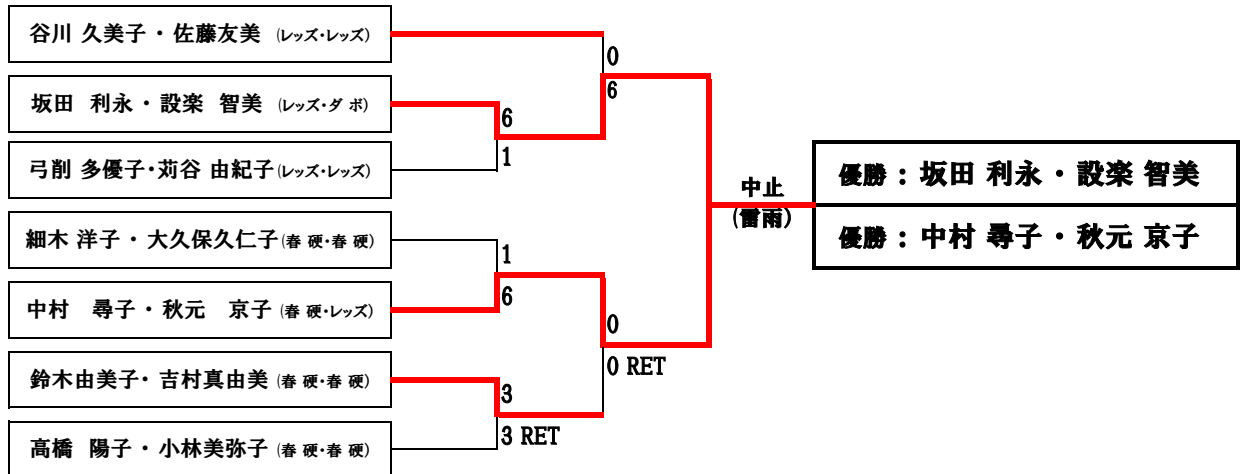

Gプール			①	②	③	④	勝率	順位
①	荒井 妙子-宮岡 祐子	(レッズ・レッズ)		6-1	6-0		2-0	1
②	高橋 陽子-小林美弥子	(春 硬・春 硬)	1-6			6-3	1-1	2(直対)
③	三井咲美-松本布美子	(フェニ・フェニ)	0-6			0-6	0-2	4
④	石井 美幸-松岡 成美	(レッズ・レッズ)		3-6	6-0		1-1	3(直対)

令和2年度 平日市民ダブルス大会

【女子ダブルス】
場所: 庄和テニスコート

【決勝トーナメント】

1) 大沼カップ (予選リーグ1位)

2) 庄和カップ (予選リーグ2位)

3) 谷原カップ (予選リーグ3~4位)

令和2年度 平日市民ダブルス大会

令和2年9月2日

【混合ダブルス】
場所:大沼テニスコート