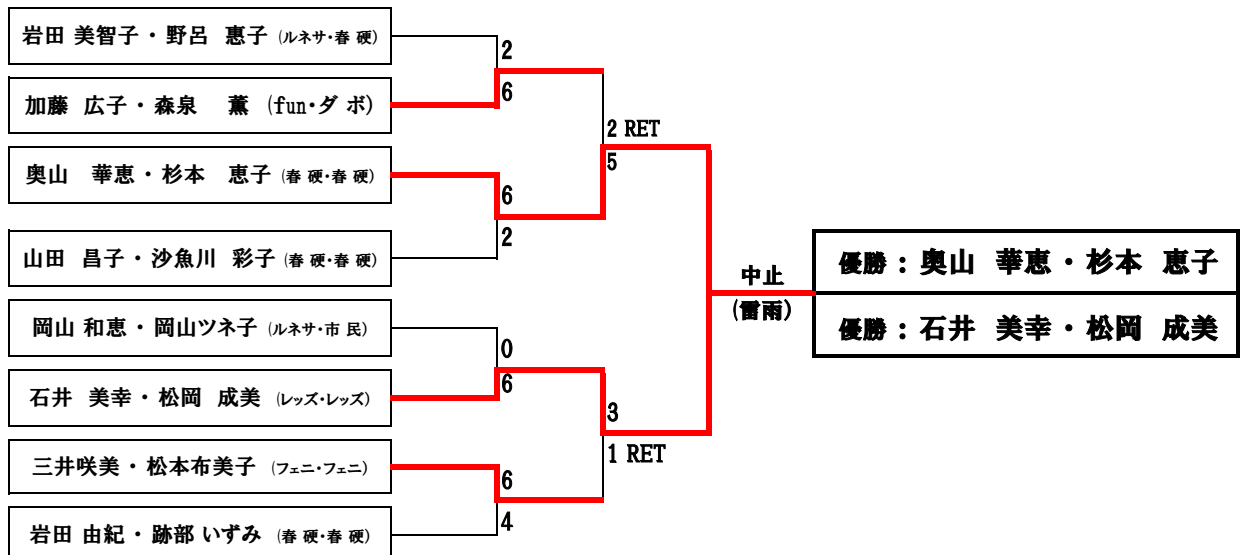

【女子ダブルス】
場所: 庄和テニスコート

【決勝トーナメント】

1) 大沼カップ (予選リーグ1位)

2) 庄和カップ (予選リーグ2位)

3) 谷原カップ (予選リーグ3~4位)

令和2年度 平日市民ダブルス大会

令和2年9月2日

【混合ダブルス】
場所:大沼テニスコート