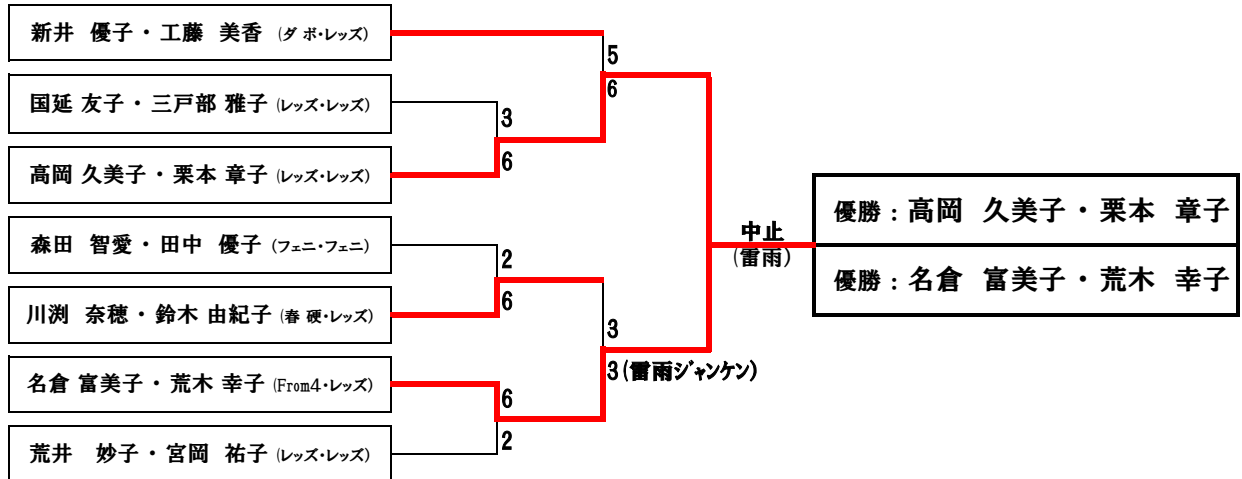

令和2年度 平日市民ダブルス大会

【女子ダブルス】
場所: 庄和テニスコート

【決勝トーナメント】

1) 大沼カップ (予選リーグ1位)