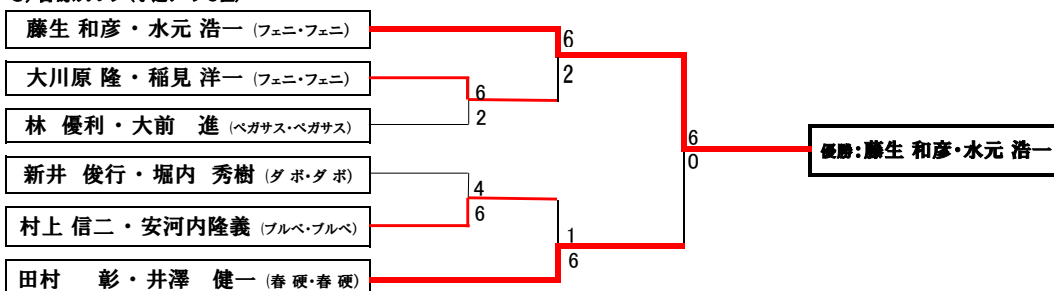

【決勝トーナメント】

1)大沼カップ(予選リーグ1位)

2)庄和カップ(予選リーグ2位)

3)谷原カップ(予選リーグ3位)

令和2年度 平日市民ダブルス大会

令和2年9月2日

【女子ダブルス】
場所: 庄和テニスコート

【予選リーグ】