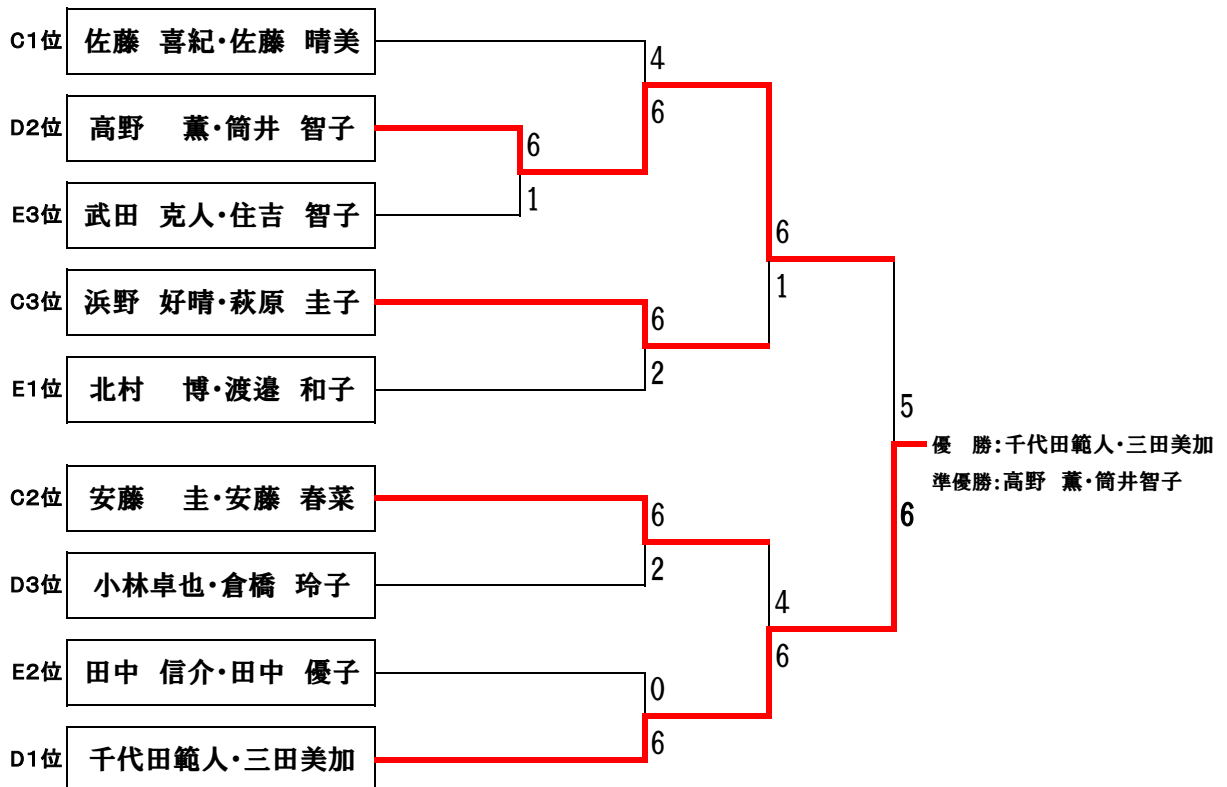

令和4年度 平日市民ダブルス大会

【混合ダブルス】

会場:大沼テニスコート 開始時間:9時00分

1. 予選リーグ

(試合順) ①②⇒①③⇒②③

C グループ			①	②	③	勝-負 (得ゲーム率)	順位
①	佐藤 喜紀・佐藤 晴美	レッズ・レッズ		6-3	6-3	2-0	1
②	浜野 好晴・萩原 圭子	市民・フェニ	3-6		1-6	0-2	3
③	安藤 圭・安藤 春菜	レッズ・レッズ	3-6	6-1		1-1	2

(試合順) ①②⇒①③⇒②③

D グループ			①	②	③	勝-負 (得ゲーム率)	順位
①	千代田範人・三田美加	レッズ・レッズ		6-5	6-0	2-0	1
②	高野 薫・筒井 智子	ルネサ・フェニ	5-6		6-2	1-1	2
③	小林卓也・倉橋 玲子	レッズ・レッズ	0-6	2-6		0-2	3

(試合順) ①②⇒①③⇒②③

E グループ			①	②	③	勝-負 (得ゲーム率)	順位
①	田中 信介・田中 優子	フェニ・フェニ		2-6	6-3	1-1	2
②	北村 博・渡邊 和子	レッズ・レッズ	6-2		6-1	2-0	1
③	武田 克人・住吉 智子	レッズ・レッズ	3-6	1-6		0-2	3

2. 決勝トーナメント