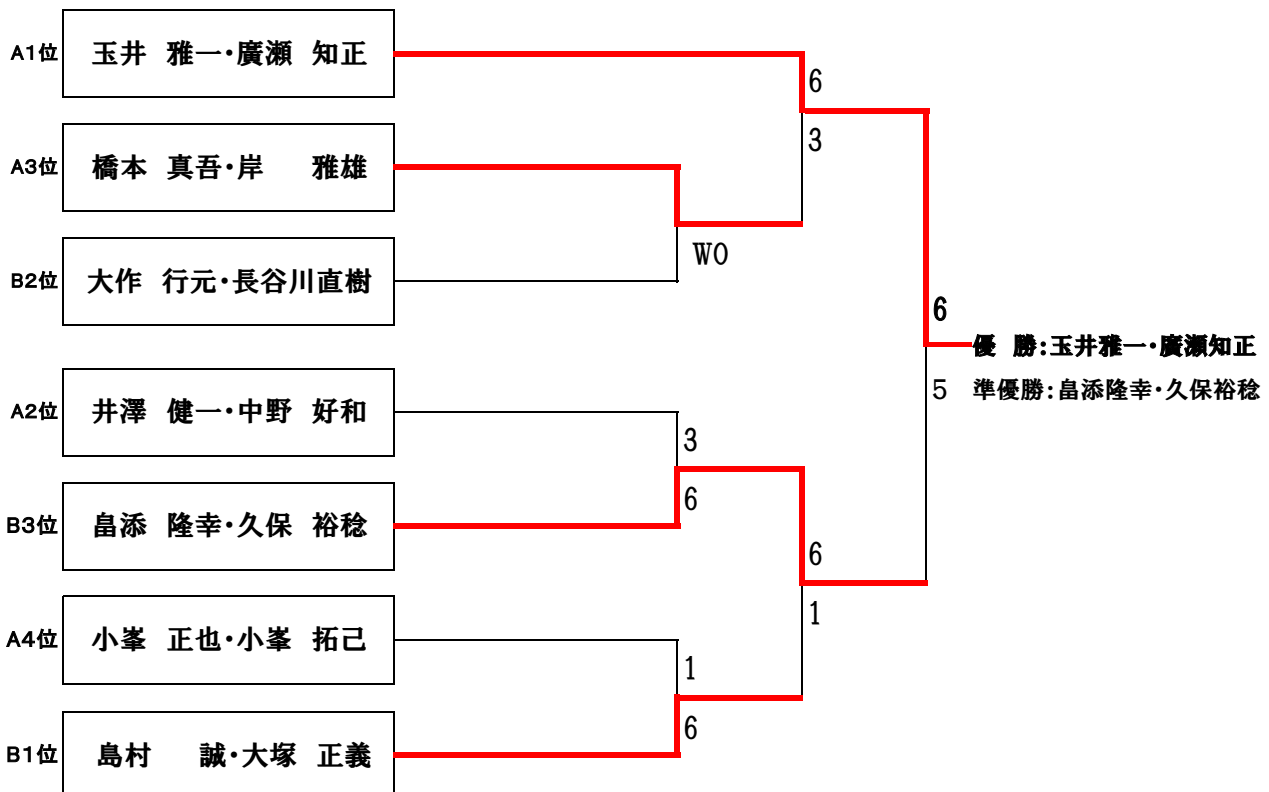

令和4年度 平日市民ダブルス大会

【男子ダブルス】

会場:大沼テニスコート 開始時間:9時00分

1. 予選リーグ

(試合順) ①②⇒③④⇒①③⇒②④

A グループ			①	②	③	④	勝-負 (得ゲーム率)	順位
①	玉井 雅一・廣瀬 知正	フェニ・マックス		6-4	6-2		2-0	1
②	井澤 健一・中野 好和	春硬・春硬	4-6			6-5	1-1 (0.476)	2
③	橋本 真吾・岸 雅雄	武里・武里	2-6			6-5	1-1 (0.421)	3
④	小峯 正也・小峯 拓己	市民・市民		5-6	5-6		0-2	4

(試合順) ①②⇒ ①③⇒ ②③

B グループ			①	②	③		勝-負 (得ゲーム率)	順位
①	島村 誠・大塚 正義	ベガサ・フェニ		6-4	6-5		2-0	1
②	畠添 隆幸・久保 裕稔	春硬・春硬	4-6		1-6		0-2	3
③	大作 行元・長谷川直樹	市民・市民	5-6	6-1			1-1	2

2. 決勝トーナメント

令和4年度 平日市民ダブルス大会

【混合ダブルス】

会場:大沼テニスコート 開始時間:9時00分