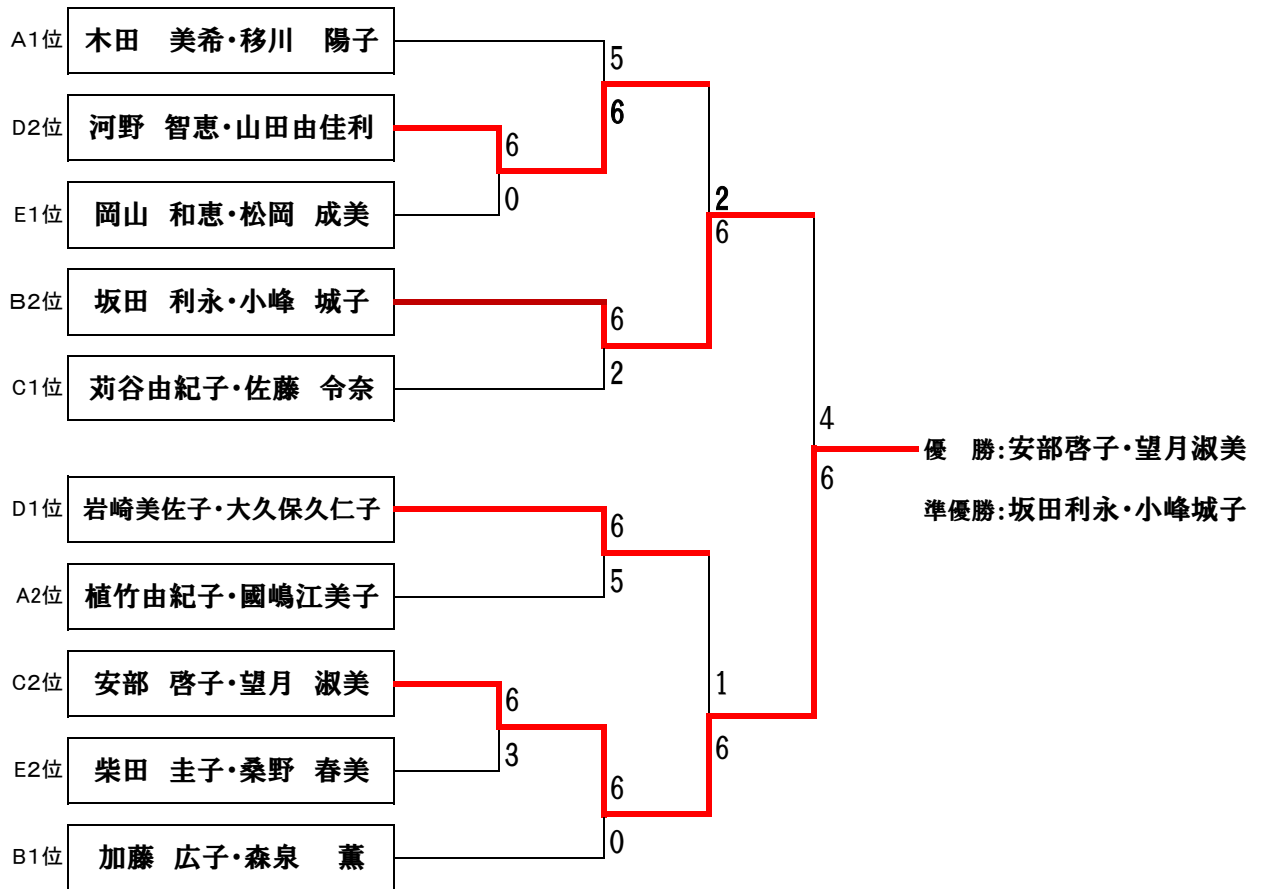

(試合順) ①②⇒③④⇒①③⇒②④

※ 青字はメンバー変更選手

D グループ			①	②	③	④	勝一負 (得ゲーム率)	順位
①	河野 智恵・山田由佳利	レッズ・レッズ		6-3	4-6		1-1 (0.526)	2
②	鶴見 紀子・山越 ゆかり	フェニ・フェニ	3-6			4-6	0-2	4
③	岩崎美佐子・大久保久仁子	市民・春硬	6-4			6-5	2-0	1
④	三井 明美・石井 美幸	フェニ・レッズ		6-4	5-6		1-1 (0.523)	3

(試合順) ①②⇒①③⇒②③

E グループ			①	②	③		勝一負 (得ゲーム率)	順位
①	菊池 純子・柴本真奈美	フェニ・フェニ		2-6	4-6		0-2	3
②	柴田 圭子・桑野 春美	レッズ・レッズ	6-2		3-6		1-1	2
③	岡山 和恵・松岡 成美	ルネサ・レッズ	6-4	6-3			2-0	1

令和4年度 平日市民ダブルス大会

【女子ダブルス】

会場: 庄和テニスコート 開始時間: 9時00分

【決勝トーナメント】

1. 決勝トーナメント (1・2位)

2. 決勝トーナメント (3, 4位)