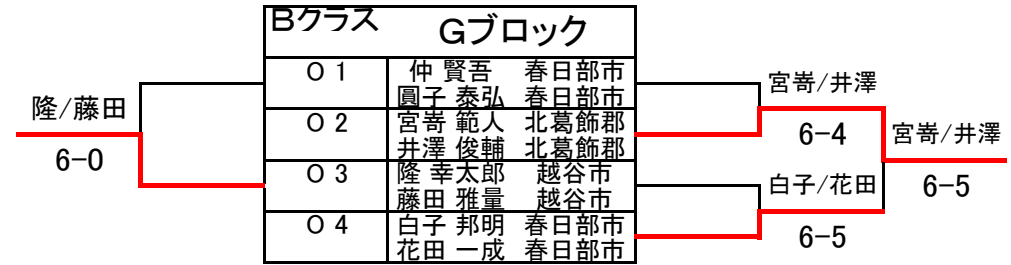

2024.03.16 東部親睦ダブルス Aクラス予選リーグ結果

リーグ戦後 1位2位3位の順位別トーナメント

Aクラス		Jブロック		清水 謙 加藤 稔	中島 伸吾 木村 貞義	松本 浩一 藤田 浩史	勝敗	順位
J 1	清水 謙 加藤 稔	春日部市 春日部市			6-0	6-0	2	1
J 2	中島 伸吾 木村 貞義	越谷市 越谷市	0-6			2-6	0	3
J 3	松本 浩一 藤田 浩史	三郷市 三郷市	0-6	6-2			1	2

Aクラス		Kブロック		杉橋 三広 石塚 和弘	井手 翼 小島 朋之	小松 尚次 出口 卓央	勝敗	順位
K 1	杉橋 三広 石塚 和弘	三郷市 三郷市			6-4	6-1	2	1
K 2	井手 翼 小島 朋之	越谷市 越谷市	4-6			5-6	0	3
K 3	小松 尚次 出口 卓央	春日部市 春日部市	1-6	6-5			1	2

Aクラス		Lブロック		山本 幹弘 太田 友徳	高野 薫 田辺 翔太	斉藤 豊 中村 尚貴	勝敗	順位
L 1	山本 幹弘 太田 友徳	越谷市 越谷市			0-6	6-5	1	2
L 2	高野 薫 田辺 翔太	春日部市 春日部市	6-0			6-1	2	1
L 3	斉藤 豊 中村 尚貴	越谷市 越谷市	5-6	1-6			0	3

Aクラス		Mブロック		芳賀 昭寛 植竹 友彦	中野 憲 稲澤 彰	宮田 康平 川崎 諒	勝敗	順位
M 1	芳賀 昭寛 植竹 友彦	越谷市 幸手市			6-1	6-3	2	1
M 2	中野 憲 稲澤 彰	春日部市 春日部市	1-6			4-6	0	3
M 3	宮田 康平 川崎 諒	越谷市 越谷市	3-6	6-4			1	2

Bクラス		Nブロック		平岡 信之 外川 秀人	大野 高志 西尾 兵英	押田 拓也 山下 陽平	勝敗	順位
N 1	平岡 信之 外川 秀人	白岡市 白岡市			6-2	6-1	2	1
N 2	大野 高志 西尾 兵英	越谷市 越谷市	2-6			3-6	0	3
N 3	押田 拓也 山下 陽平	春日部市 春日部市	1-6	6-3			1	2