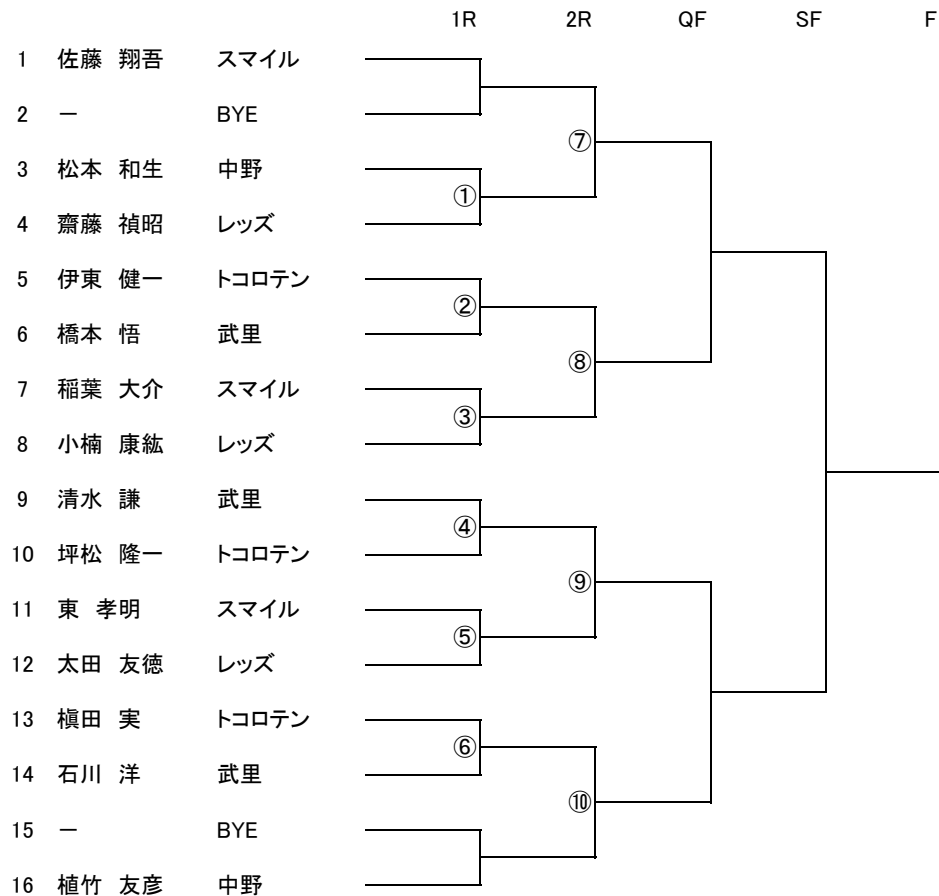

令和4年6月5日

<予選会 男子>

3R終了時点で男子Bのベスト16以降の試合を入れていきますので、オーダーに注意してください。

※ 天候等による順延は他コートの状況により、時間・コートが変更になる可能性がありますので協会HPにて必ず確認してください。

令和4年度春日部市夏季シングルス大会 兼 令和4年度埼玉県秋季大会予選会・東部都市予選会

<大沼テニスコート>

令和4年6月5日

<予選会 女子>

集合時間 大沼コート
全員 7:40

※ 天候等による順延は他コート状況により、時間・コートが変更になる可能性がありますので協会HPにて必ず確認してください。

<非予選会 女子A>

集合時間 庄和コート
全員 9:30

<非予選会 女子B>

集合時間 庄和コート
全員 9:30

<庄和テニスコート>

- 1 試合形式 全試合6G先取ノード
- 2 使用球 ダンロップSj(コンソレはセットボール)
- 3 賞品 優勝・準優勝 コンソレ優勝

集合時間 庄和コート
全員 12:30

22夏男A

<庄和テニスコート>

- 1 試合形式 全試合6G先取ノード
- 2 使用球 ダンロップSj(コンソレはセットボール)
- 3 賞品 優勝・準優勝 コンソレ優勝

集合時間 庄和コート
全員 7:50

22夏男ベテラン

2R終了後コンソレーション1回戦を順次に消化します。

※ 天候等による順延はは他コートの状況により、時間・コートが変更になる可能性がありますので協会HPにて必ず確認してください。