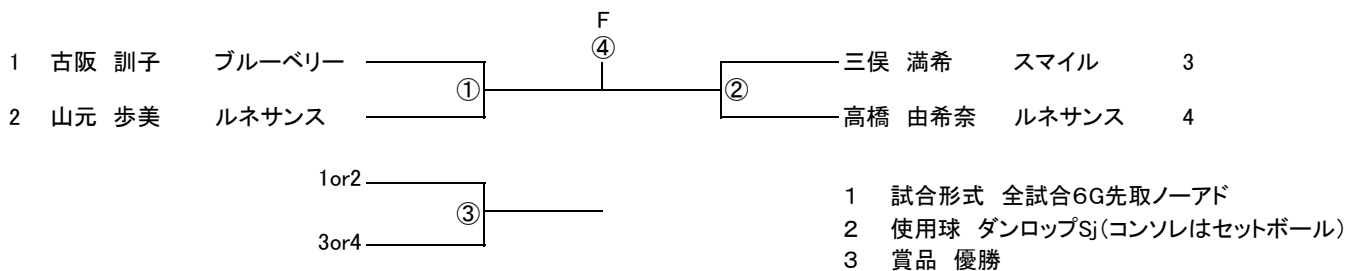

令和4年6月5日

<予選会 男子>

3R終了時点で男子Bのベスト16以降の試合を入れていきますので、オーダーに注意してください。

※ 天候等による順延は他コートの状況により、時間・コートが変更になる可能性がありますので協会HPにて必ず確認してください。

令和4年度春日部市夏季シングルス大会 兼 令和4年度埼玉県秋季大会予選会・東部都市予選会

<大沼テニスコート>

令和4年6月5日

<予選会 女子>

集合時間 大沼コート
全員 7:40

※ 天候等による順延は他コート状況により、時間・コートが変更になる可能性がありますので協会HPにて必ず確認してください。

<非予選会 女子A>

集合時間 庄和コート
全員 9:30

<非予選会 女子B>

集合時間 庄和コート
全員 9:30

<庄和テニスコート>

- 1 試合形式 全試合6G先取ノード
- 2 使用球 ダンロップSj(コンソレはセットボール)
- 3 賞品 優勝・準優勝 コンソレ優勝

集合時間 庄和コート
全員 12:30

22夏男A

<庄和テニスコート>

- 1 試合形式 全試合6G先取ノード
- 2 使用球 ダンロップSj(コンソレはセットボール)
- 3 賞品 優勝・準優勝 コンソレ優勝

集合時間 庄和コート
全員 7:50

22夏男ベテラン

2R終了後コンソレーション1回戦を順次に消化します。

※ 天候等による順延はは他コートの状況により、時間・コートが変更になる可能性がありますので協会HPにて必ず確認してください。