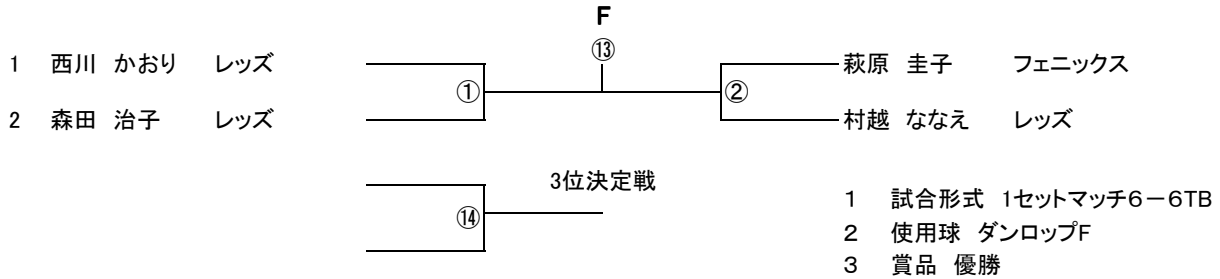

令和4年6月5日

<予選会 男子>

3R終了時点で男子Bのベスト16以降の試合を入れていきますので、オーダーに注意してください。

※ 天候等による順延は他コートの状況により、時間・コートが変更になる可能性がありますので協会HPにて必ず確認してください。

令和4年度春日部市夏季シングルス大会 兼 令和4年度埼玉県秋季大会予選会・東部都市予選会

<大沼テニスコート>

令和4年6月5日

<予選会 女子>

集合時間 大沼コート
全員 7:40

※ 天候等による順延は他コート状況により、時間・コートが変更になる可能性がありますので協会HPにて必ず確認してください。

<非予選会 女子A>

集合時間 庄和コート
全員 9:30

<非予選会 女子B>

集合時間 庄和コート
全員 9:30

<庄和テニスコート>

- 1 試合形式 全試合6G先取ノード
- 2 使用球 ダンロップSj(コンソレはセットボール)
- 3 賞品 優勝・準優勝 コンソレ優勝