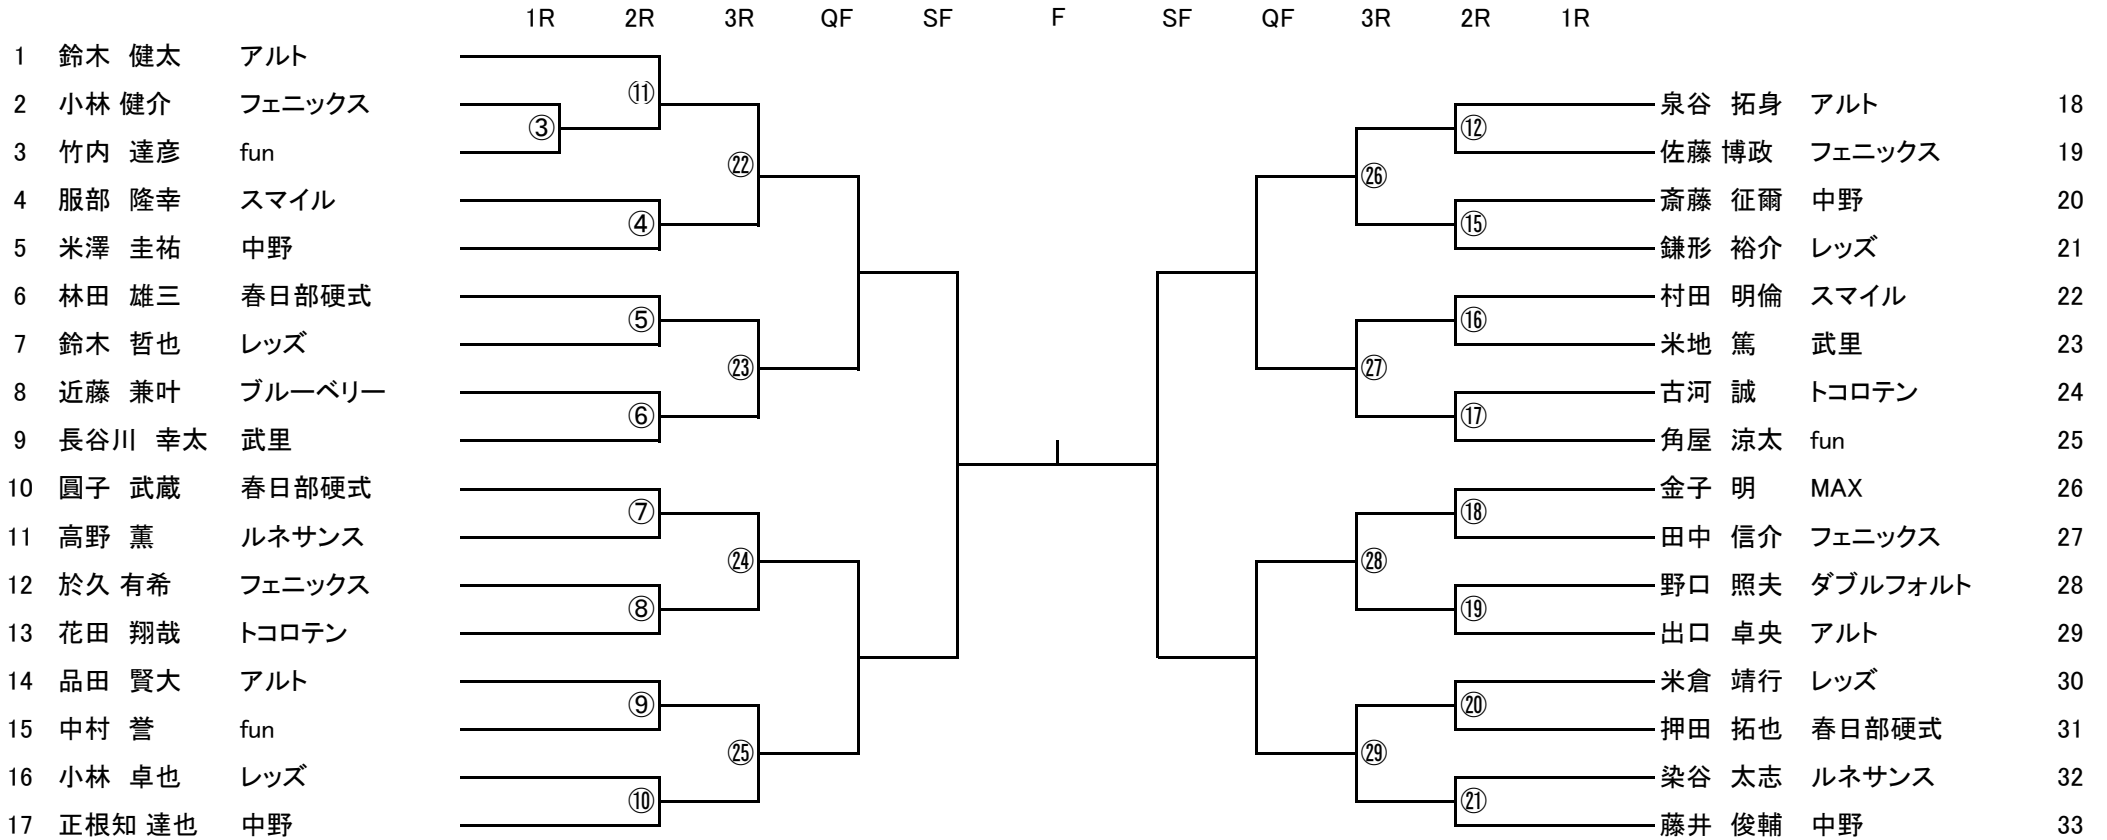

新型コロナウイルス感染防止対策注意事項

※体温37.5℃以上は参加出来ません。自宅で検温し受付時に報告

※来場者はマスク着用（試合中の選手は不要）

※コート外でのコロナ禍のマナーを徹底して下さい。

令和4年度春日部市夏季シングルス大会 兼 令和4年度埼玉県秋季大会予選会・東部郡市予選会

<大沼テニスコート>

- 1 試合形式 1セットマッチ6-6TB
- 2 使用球 ダンロップF
- 3 賞品 ベスト4以上

集合時間 大沼コート
No1~21 7:40
No22~33 8:20

令和4年6月5日

<予選会 男子>

3R終了時点で男子Bのベスト16以降の試合を入れていきますので、オーダーに注意してください。

※ 天候等による順延は他コートの状況により、時間・コートが変更になる可能性がありますので協会HPにて必ず確認してください。

令和4年度春日部市夏季シングルス大会 兼 令和4年度埼玉県秋季大会予選会・東部都市予選会

<大沼テニスコート>

令和4年6月5日

<予選会 女子>

集合時間 大沼コート
全員 7:40

※ 天候等による順延は他コート状況により、時間・コートが変更になる可能性がありますので協会HPにて必ず確認してください。

<非予選会 女子A>

集合時間 庄和コート
全員 9:30

<非予選会 女子B>

集合時間 庄和コート
全員 9:30

<庄和テニスコート>

- 1 試合形式 全試合6G先取ノード
- 2 使用球 ダンロップSj(コンソレはセットボール)
- 3 賞品 優勝・準優勝 コンソレ優勝