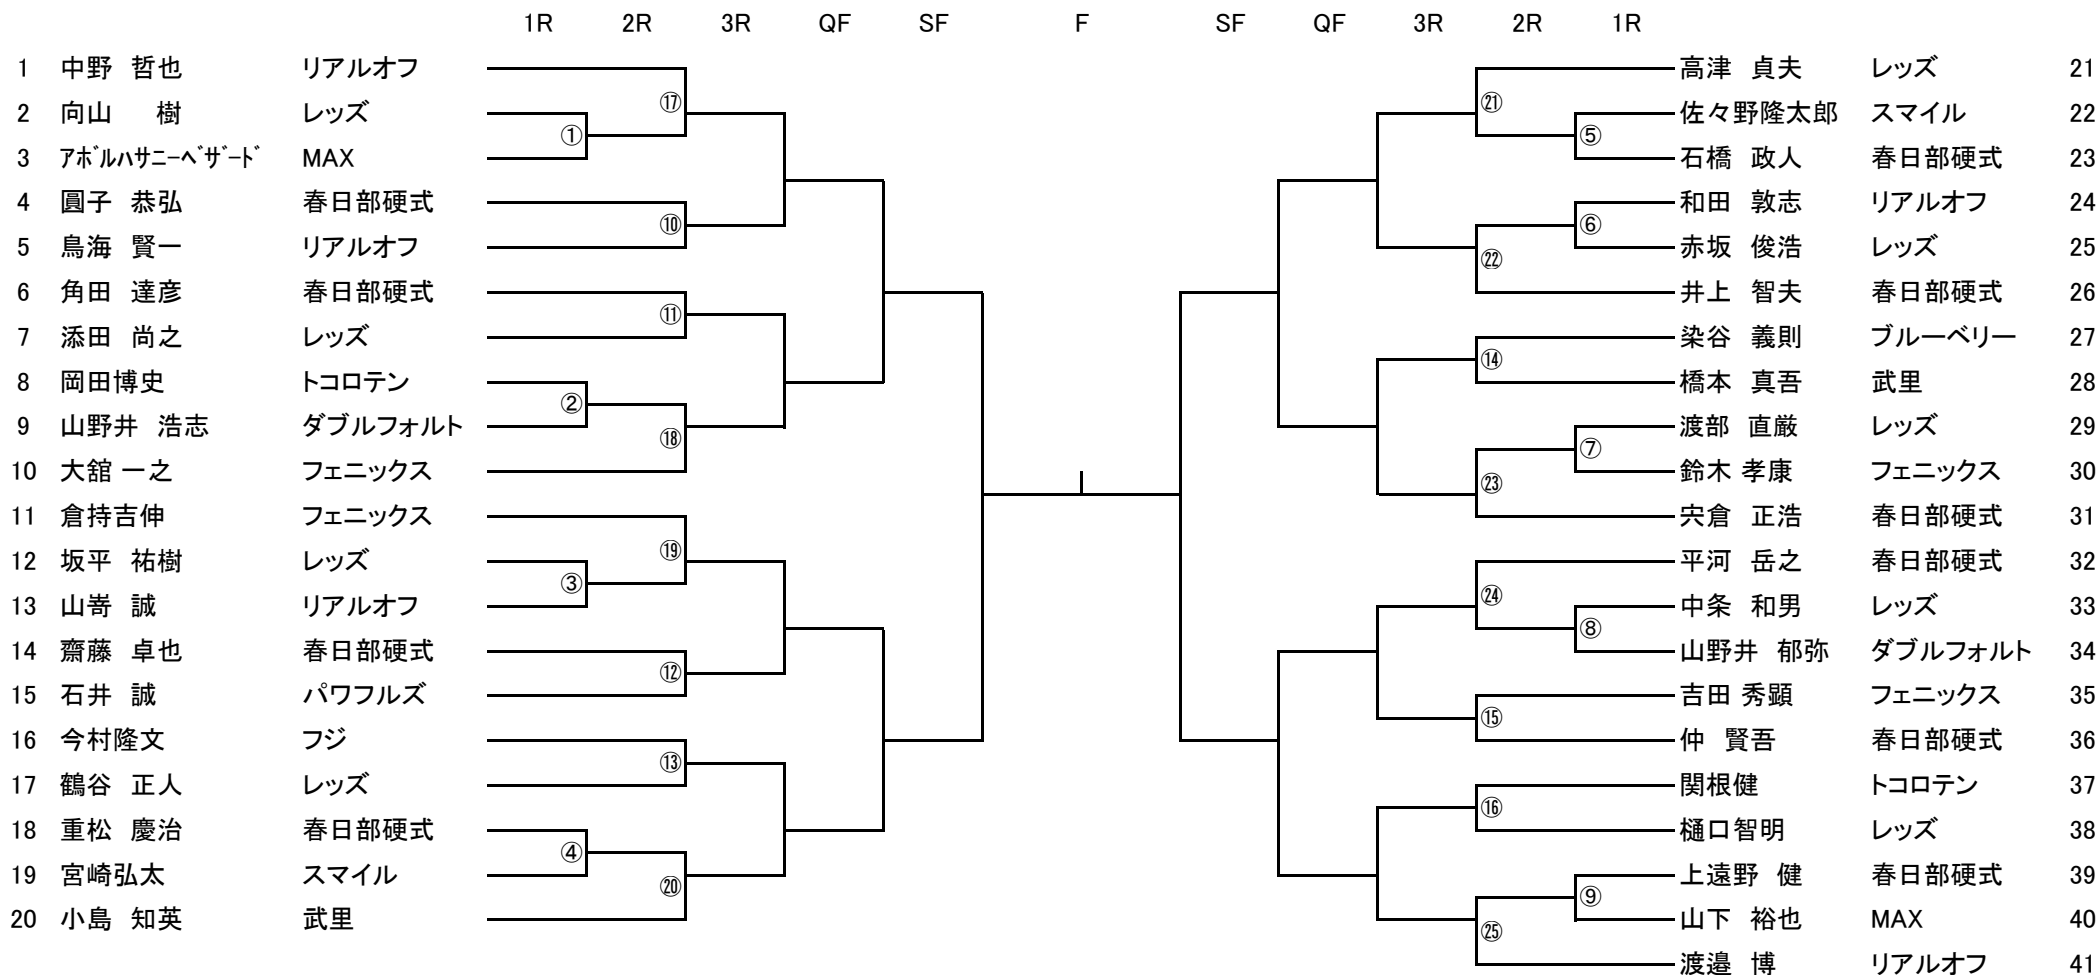

集合時間 大沼コート
全員 7:40

※ 天候等による順延は他コート状況により、時間・コートが変更になる可能性がありますので協会HPにて必ず確認してください。

<非予選会 女子A>

集合時間 庄和コート
全員 9:30

<非予選会 女子B>

集合時間 庄和コート
全員 9:30

<庄和テニスコート>

- 1 試合形式 全試合6G先取ノード
- 2 使用球 ダンロップSj(コンソレはセットボール)
- 3 賞品 優勝・準優勝 コンソレ優勝

集合時間 庄和コート
全員 12:30

22夏男A

<庄和テニスコート>

- 1 試合形式 全試合6G先取ノード
- 2 使用球 ダンロップSj(コンソレはセットボール)
- 3 賞品 優勝・準優勝 コンソレ優勝

集合時間 庄和コート
全員 7:50

22夏男ベテラン

2R終了後コンソレーション1回戦を順次に消化します。

※ 天候等による順延はは他コートの状況により、時間・コートが変更になる可能性がありますので協会HPにて必ず確認してください。

<谷原テニスコート・3R以降大沼コート>

- 1 試合形式 全試合6ゲーム先取ノーアド(練習は、毎試合サービス4本)
- 2 使用球 ダンロップSj コンソレーション以外ニューボール
- 3 賞品 ベスト4以上 コンソレ優勝、準優勝

集合時間 全員谷原コート 8:20
 2R勝者は大沼コートへ移動し再受付
 コンソレは谷原コート

22夏男B

※ 天候等により、コートが使用出来ない場合は順延(他のコートも中止の場合はコンソレは有りません)
 ※ 順延となった場合、集合時間は春日部市テニス協会HPに掲載しますので、必ずご確認下さい。