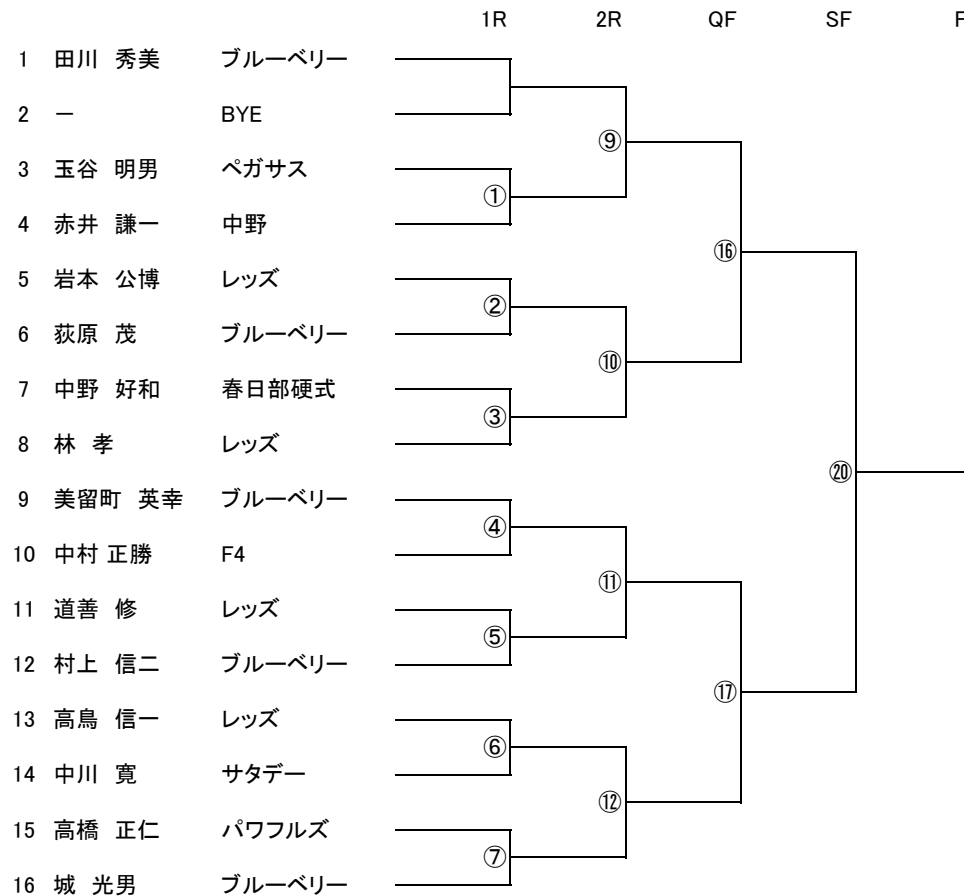

令和4年6月5日

<予選会 男子>

3R終了時点で男子Bのベスト16以降の試合を入れていきますので、オーダーに注意してください。

※ 天候等による順延は他コートの状況により、時間・コートが変更になる可能性がありますので協会HPにて必ず確認してください。

令和4年度春日部市夏季シングルス大会 兼 令和4年度埼玉県秋季大会予選会・東部都市予選会

<大沼テニスコート>

令和4年6月5日

<予選会 女子>

集合時間 大沼コート
全員 7:40

※ 天候等による順延は他コート状況により、時間・コートが変更になる可能性がありますので協会HPにて必ず確認してください。

<非予選会 女子A>

集合時間 庄和コート
全員 9:30

<非予選会 女子B>

集合時間 庄和コート
全員 9:30

<庄和テニスコート>

- 1 試合形式 全試合6G先取ノード
- 2 使用球 ダンロップSj(コンソレはセットボール)
- 3 賞品 優勝・準優勝 コンソレ優勝

集合時間 庄和コート
全員 12:30

22夏男A

<庄和テニスコート>

- 1 試合形式 全試合6G先取ノード
- 2 使用球 ダンロップSj(コンソレはセットボール)
- 3 賞品 優勝・準優勝 コンソレ優勝

集合時間 庄和コート
全員 7:50

22夏男ベテラン

2R終了後コンソレーション1回戦を順次に消化します。

※ 天候等による順延はは他コートの状況により、時間・コートが変更になる可能性がありますので協会HPにて必ず確認してください。

<谷原テニスコート・3R以降大沼コート>

- 1 試合形式 全試合6ゲーム先取ノーアド(練習は、毎試合サービス4本)
- 2 使用球 ダンロップSj コンソレーション以外ニューボール
- 3 賞品 ベスト4以上 コンソレ優勝、準優勝

集合時間 全員谷原コート 8:20
 2R勝者は大沼コートへ移動し再受付
 コンソレは谷原コート

22夏男B

※ 天候等により、コートが使用出来ない場合は順延(他のコートも中止の場合はコンソレは有りません)
 ※ 順延となった場合、集合時間は春日部市テニス協会HPに掲載しますので、必ずご確認下さい。