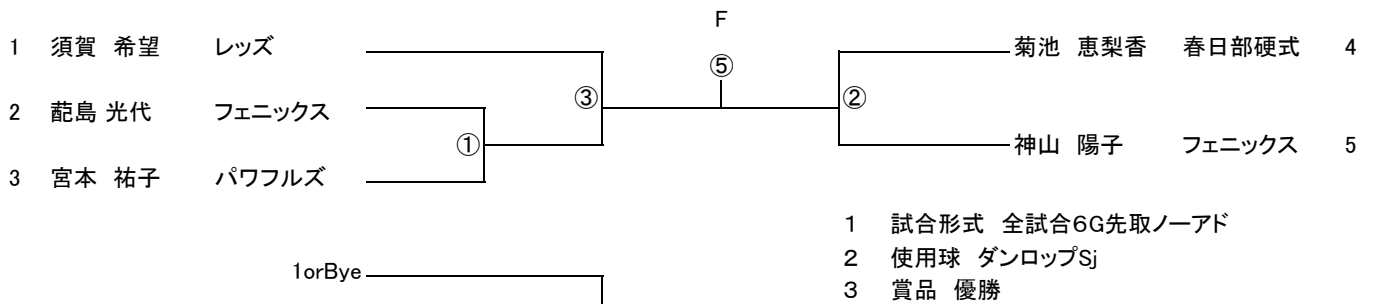

令和4年6月5日

<予選会 男子>

3R終了時点で男子Bのベスト16以降の試合を入れていきますので、オーダーに注意してください。

※ 天候等による順延は他コートの状況により、時間・コートが変更になる可能性がありますので協会HPにて必ず確認してください。

令和4年度春日部市夏季シングルス大会 兼 令和4年度埼玉県秋季大会予選会・東部都市予選会

<大沼テニスコート>

令和4年6月5日

<予選会 女子>

集合時間 大沼コート
全員 7:40

※ 天候等による順延は他コート状況により、時間・コートが変更になる可能性がありますので協会HPにて必ず確認してください。

<非予選会 女子A>

集合時間 庄和コート
全員 9:30

<非予選会 女子B>

集合時間 庄和コート
全員 9:30

<庄和テニスコート>

- 1 試合形式 全試合6G先取ノード
- 2 使用球 ダンロップSj(コンソレはセットボール)
- 3 賞品 優勝・準優勝 コンソレ優勝