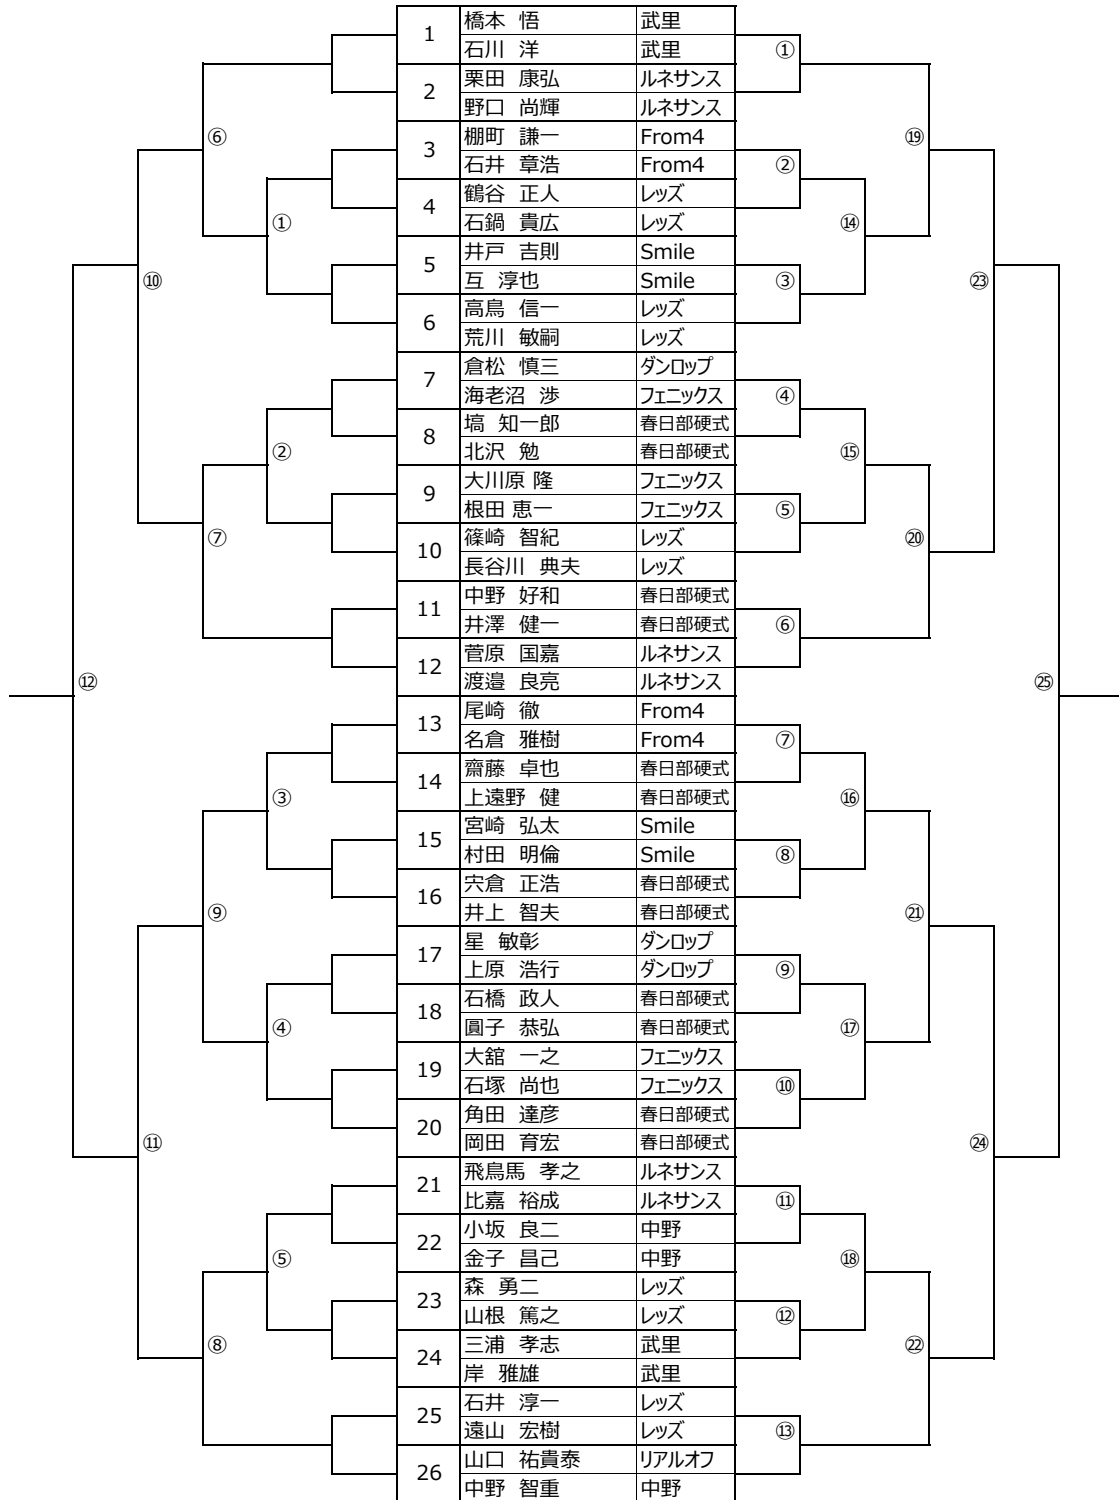

令和6年度春日部市夏季ダブルス大会兼秋季県大会予選会

< 非予選会 男子B (大沼コート) >

1. 試合方法 : 本戦6ゲーム先取 ノードバンテージ
  練習は、初戦のみサービス4本
  コンソレ4ゲーム先取 ノードバンテージ (サービス練習なし)
2. 使用球 : St.ジェームス
3. 賞品 : 優勝、準優勝、コンソレ優勝
4. コンソレは、本戦初戦敗退者のみ参加可能

集合時間 : 7:45