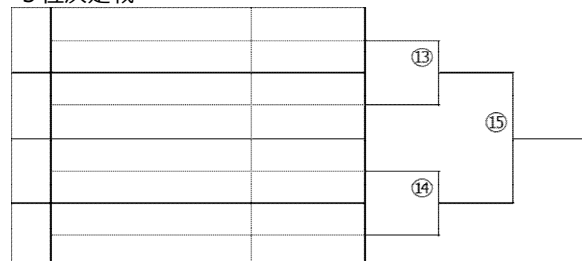

令和6年度春日部市夏季ダブルス大会兼秋季県大会予選会

< 予選会 男子 (庄和コート) >

1. 試合方法 : 1セットマッチ (12ポイントタイブレーク)  
練習は、初戦のみサービス4本  
※5位決定戦のみ、4ゲーム先取ノード
2. 使用球 : ダンロップフォート
3. 賞品 : 優勝、準優勝、3位

集合時間 : 7:30

3位決定戦

5位決定戦

< 予選会 女子 (庄和コート) >

1. 試合方法 : 1セットマッチ (12ポイントタイブレーク)  
練習は、初戦のみサービス4本
2. 使用球 : ダンロップフォート
3. 賞品 : 優勝