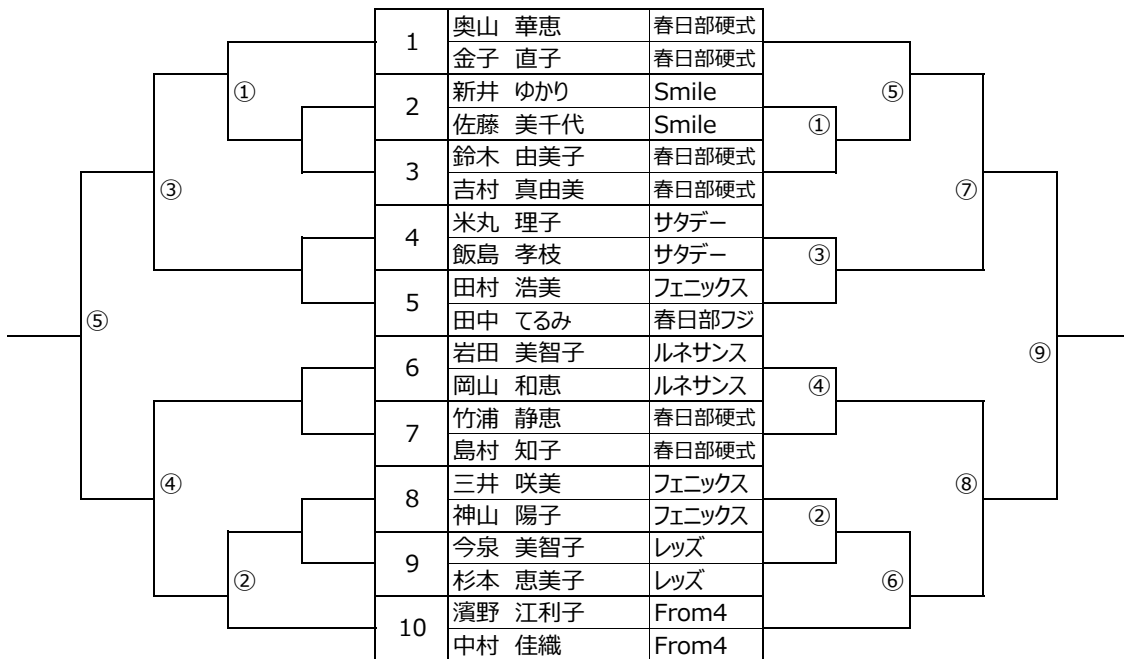

集合時間 : 8:30

	1	2	3	勝敗	順位
1	田中 優子	フェニックス	/		
	田中 優子	レッズ			
2	谷利 麻理子	春日部フジ			
	大野 梨香	レッズ			
3	筒井 智子	フェニックス			
	崎井 友美	フェニックス			

•1vs2 ⇔ 2vs3 ⇔ 1vs3

令和6年度春日部市夏季ダブルス大会兼秋季県大会予選会

< 非予選会 女子A (庄和コート) >

1. 試合方法 : 本戦6ゲーム先取 ノードバンテージ  
練習は、初戦のみサービス4本  
コンソレ4ゲーム先取 ノードバンテージ (サービス練習なし)
2. 使用球 : St.ジェームス
3. 賞品 : 優勝、準優勝、コンソレ優勝
4. コンソレは、本戦初戦敗退者のみ参加可能

集合時間 : 11:00

令和6年度春日部市夏季ダブルス大会兼秋季県大会予選会

< 非予選会 女子B (庄和コート) >

1. 試合方法 : 本戦6ゲーム先取 ノーアドバンテージ  
練習は、初戦のみサービス4本  
コンソレ4ゲーム先取 ノーアドバンテージ (サービス練習なし)
2. 使用球 : St.ジェームス
3. 賞品 : 優勝、準優勝、コンソレ優勝
4. コンソレは、本戦初戦敗退者のみ参加可能

集合時間 : 8:30

令和6年度春日部市夏季ダブルス大会兼秋季県大会予選会

< 非予選会 男子A (大沼コート) >

1. 試合方法 : 本戦6ゲーム先取 ノードバンテージ  
練習は、初戦のみサービス4本  
コンソレ4ゲーム先取 ノードバンテージ (サービス練習なし)
2. 使用球 : St.ジェームス
3. 賞品 : 優勝、準優勝、コンソレ優勝
4. コンソレは、本戦初戦敗退者のみ参加可能

集合時間 : 7:45