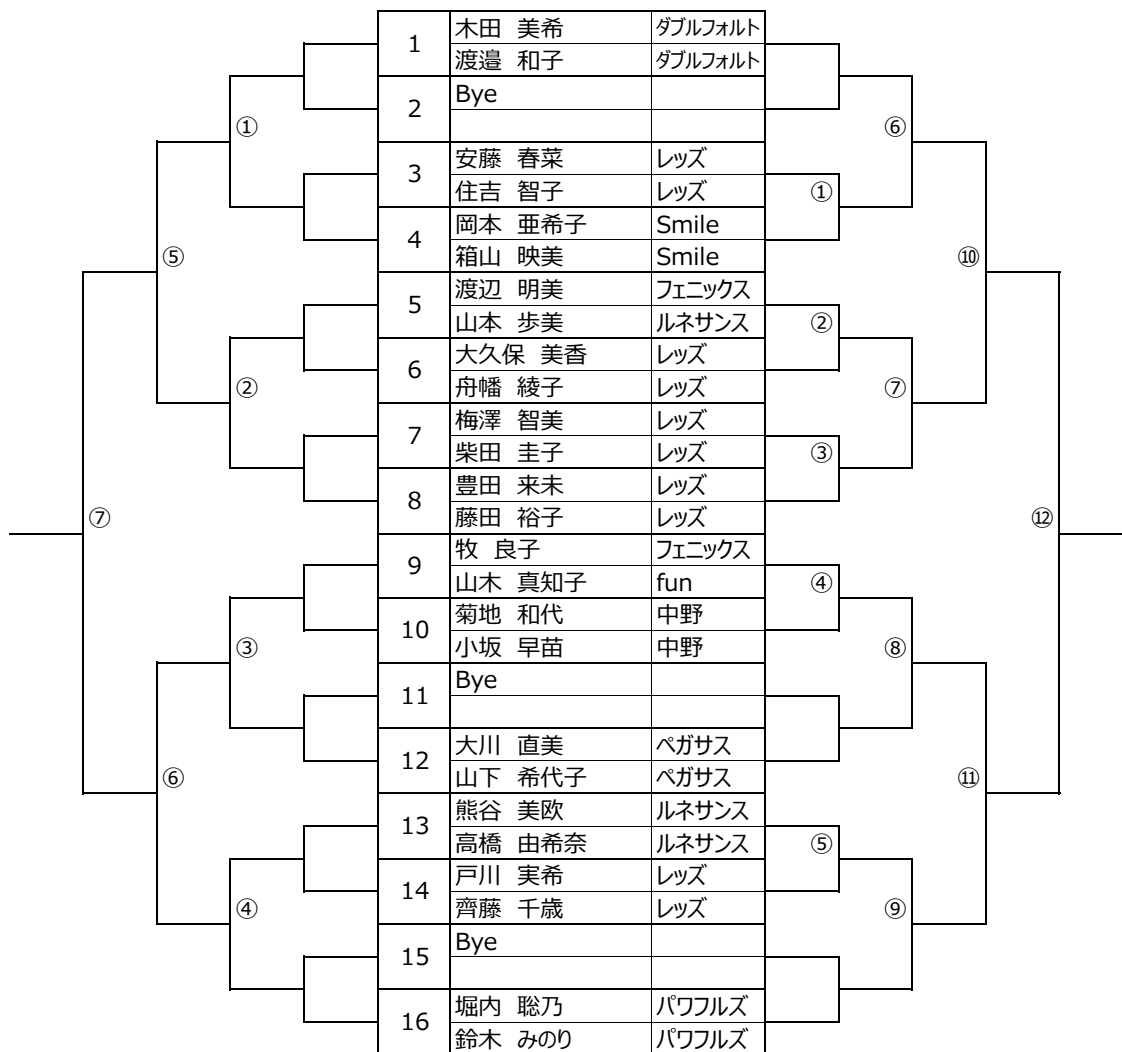

令和6年度春日部市夏季ダブルス大会兼秋季県大会予選会

< 非予選会 女子A (庄和コート) >

1. 試合方法 : 本戦6ゲーム先取 ノードバンテージ
  練習は、初戦のみサービス4本
  コンソレ4ゲーム先取 ノードバンテージ (サービス練習なし)
2. 使用球 : St.ジェームス
3. 賞品 : 優勝、準優勝、コンソレ優勝
4. コンソレは、本戦初戦敗退者のみ参加可能

集合時間 : 11:00