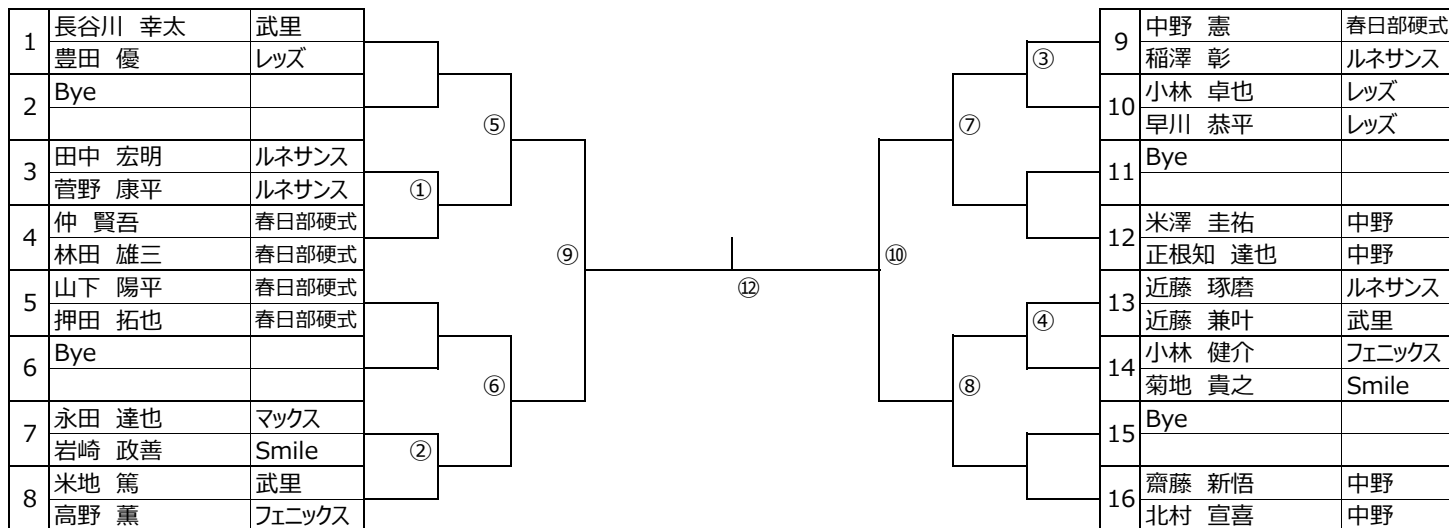

令和6年度春日部市夏季ダブルス大会兼秋季県大会予選会

< 予選会 男子 (庄和コート) >

1. 試合方法 : 1セットマッチ (12ポイントタイブレーク)  
練習は、初戦のみサービス4本  
※5位決定戦のみ、4ゲーム先取ノード
2. 使用球 : ダンロップフォート
3. 賞品 : 優勝、準優勝、3位

集合時間 : 7:30

3位決定戦

5位決定戦

< 予選会 女子 (庄和コート) >

1. 試合方法 : 1セットマッチ (12ポイントタイブレーク)  
練習は、初戦のみサービス4本
2. 使用球 : ダンロップフォート
3. 賞品 : 優勝

集合時間 : 8:30

	1	2	3	勝敗	順位
1	田中 優子	フェニックス	/		
	田中 優子	レッズ			
2	谷利 麻理子	春日部フジ			
	大野 梨香	レッズ			
3	筒井 智子	フェニックス			
	崎井 友美	フェニックス			

•1vs2 ⇔ 2vs3 ⇔ 1vs3

令和6年度春日部市夏季ダブルス大会兼秋季県大会予選会

< 非予選会 女子A (庄和コート) >

1. 試合方法 : 本戦6ゲーム先取 ノードバンテージ  
練習は、初戦のみサービス4本  
コンソレ4ゲーム先取 ノードバンテージ (サービス練習なし)
2. 使用球 : St.ジェームス
3. 賞品 : 優勝、準優勝、コンソレ優勝
4. コンソレは、本戦初戦敗退者のみ参加可能