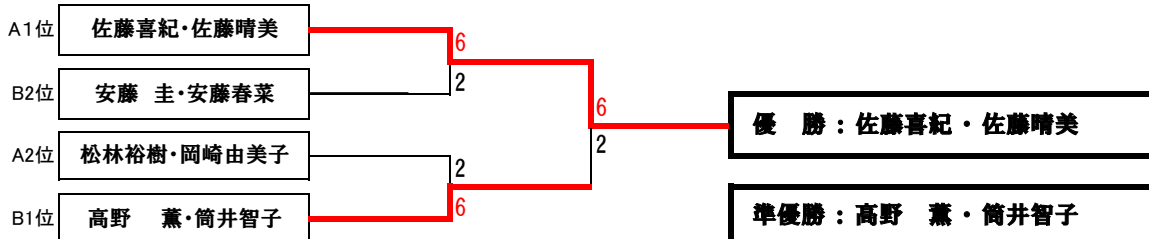

【決勝トーナメント】