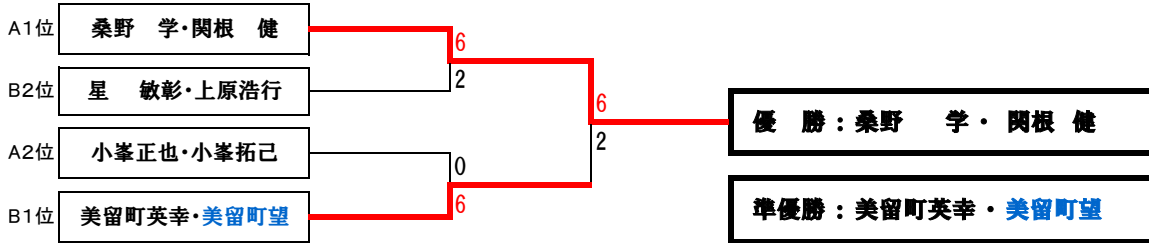

令和6年度平日市民ダブルス大会

【開催日:9月10日(火) 会場:大沼テニスコート】

1. 男子ダブルス試合結果

【予選リーグ】

Aグループ			①	②	③	勝敗	順位
①	畠添隆幸・田川秀美	春硬・春硬		2-6	4-6	0-2	3
②	小峯正也・小峯拓己	一般・一般	6-2		3-6	1-1	2
③	桑野 学・関根 健	レッズ・フェニ	6-4	6-3		2-0	1

(青文字:メンバー変更選手)

Bグループ			①	②	③	勝敗	順位
①	美留町英幸・美留町望	ブルベ・一般		6-0	6-2	2-0	1
②	大作行元・長谷川直樹	一般・一般	0-6		5-6	0-2	3
③	星 敏彰・上原浩行	ダンロ・ダンロ	2-6	6-5		1-1	2

【決勝トーナメント】