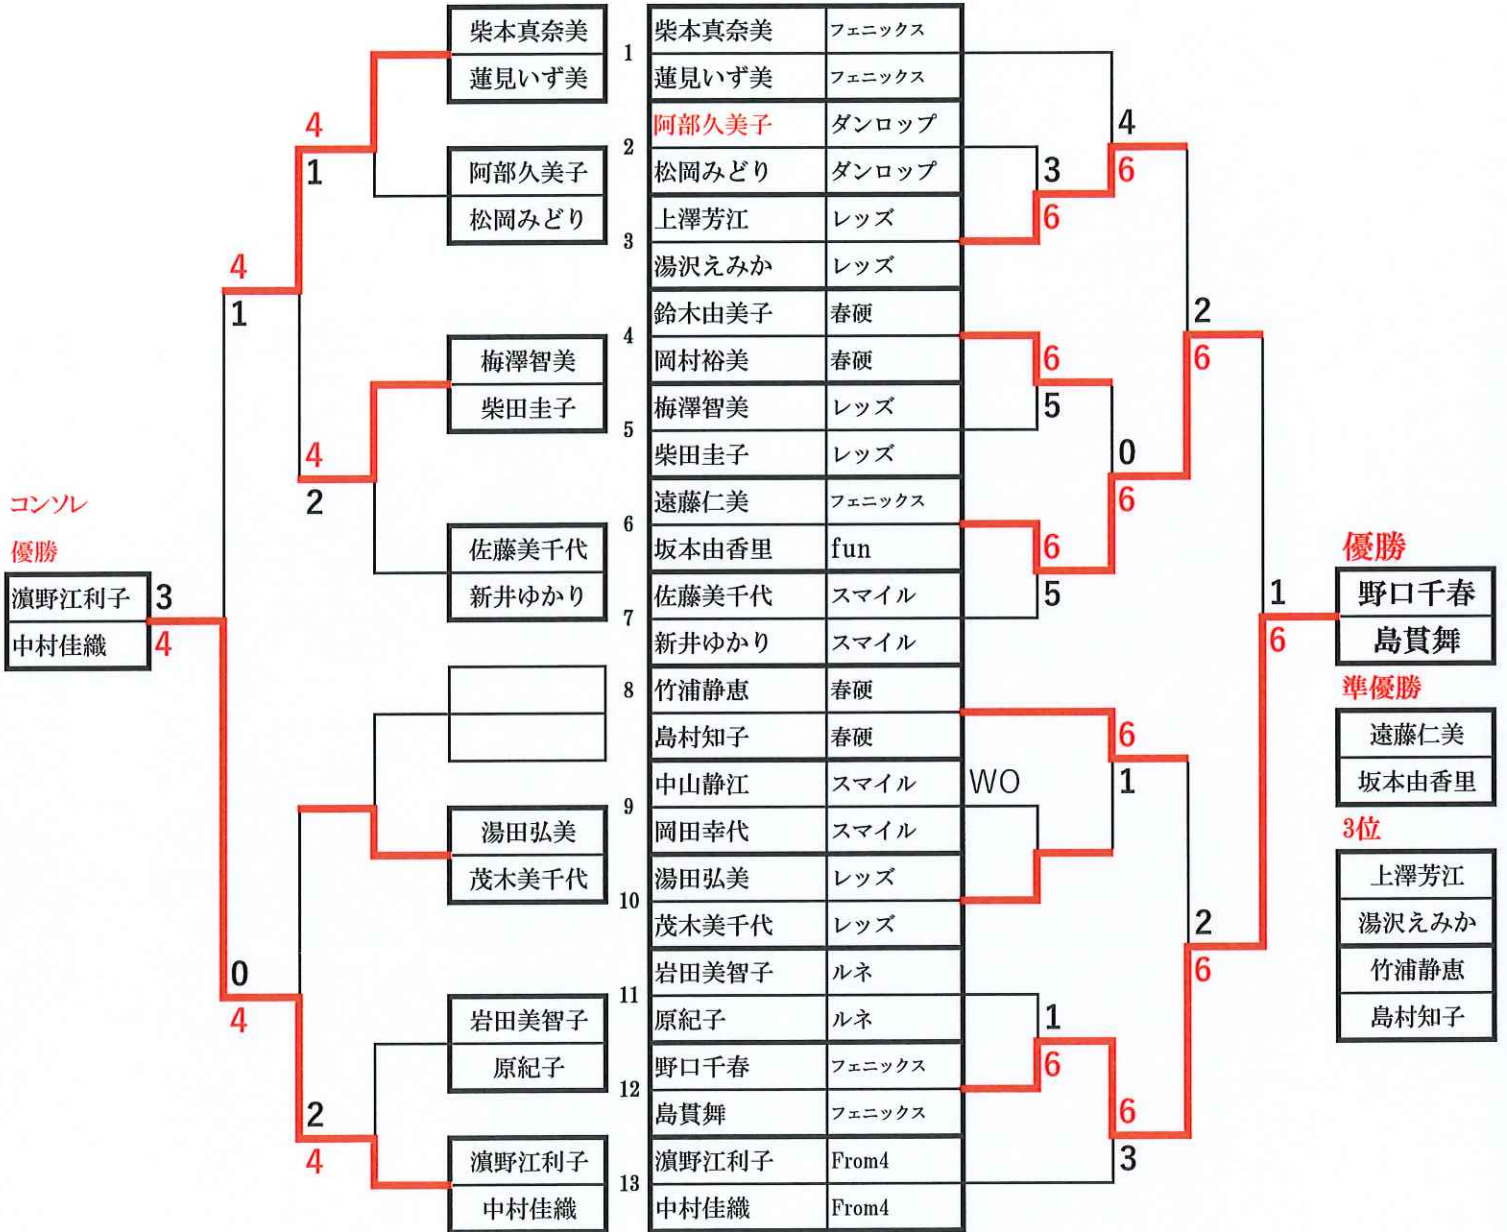

		加藤晶子	移川陽子	崎井友美	
		古賀千恵	嶋村洋子	筒井智子	
2勝	加藤晶子		⑥-0	⑥-3	3位
	古賀千恵				
2敗	移川陽子	0-⑥		0-⑥	4位
	嶋村洋子				
1勝1敗	崎井友美	3-⑥	⑥-0		5位
	筒井智子				
					加藤晶子 古賀千恵 崎井友美 筒井智子 移川陽子 嶋村洋子

令和6年度 春日部市冬季ダブルス大会兼春季県大会予選会

2025年2月9日（日） 会場：大沼テニスコート

(結果)

・男子 非予選会A

コンソレ

本戦

令和6年度 春日部市冬季ダブルス大会兼春季県大会予選会
2025年2月9日(日) 会場：庄和テニスコート

(結果)

・女子 非予選会A

令和6年度 春日部市冬季ダブルス大会兼春季県大会予選会

2025年2月9日（日） 会場：大沼テニスコート

(結果)

・男子 非予選会B

コンソレ

本戦

令和6年度 春日部市冬季ダブルス大会兼春季県大会予選会

2025年2月9日（日） 会場：大沼テニスコート

(結果)

・女子 非予選会B

コンソレ

本戦

令和6年度 春日部市冬季ダブルス大会兼春季県大会予選会
 2025年2月9日(日) 会場：庄和テニスコート

(結果)

・男子 ベテラン
 コンソレ

本戦

・女子 ベテラン