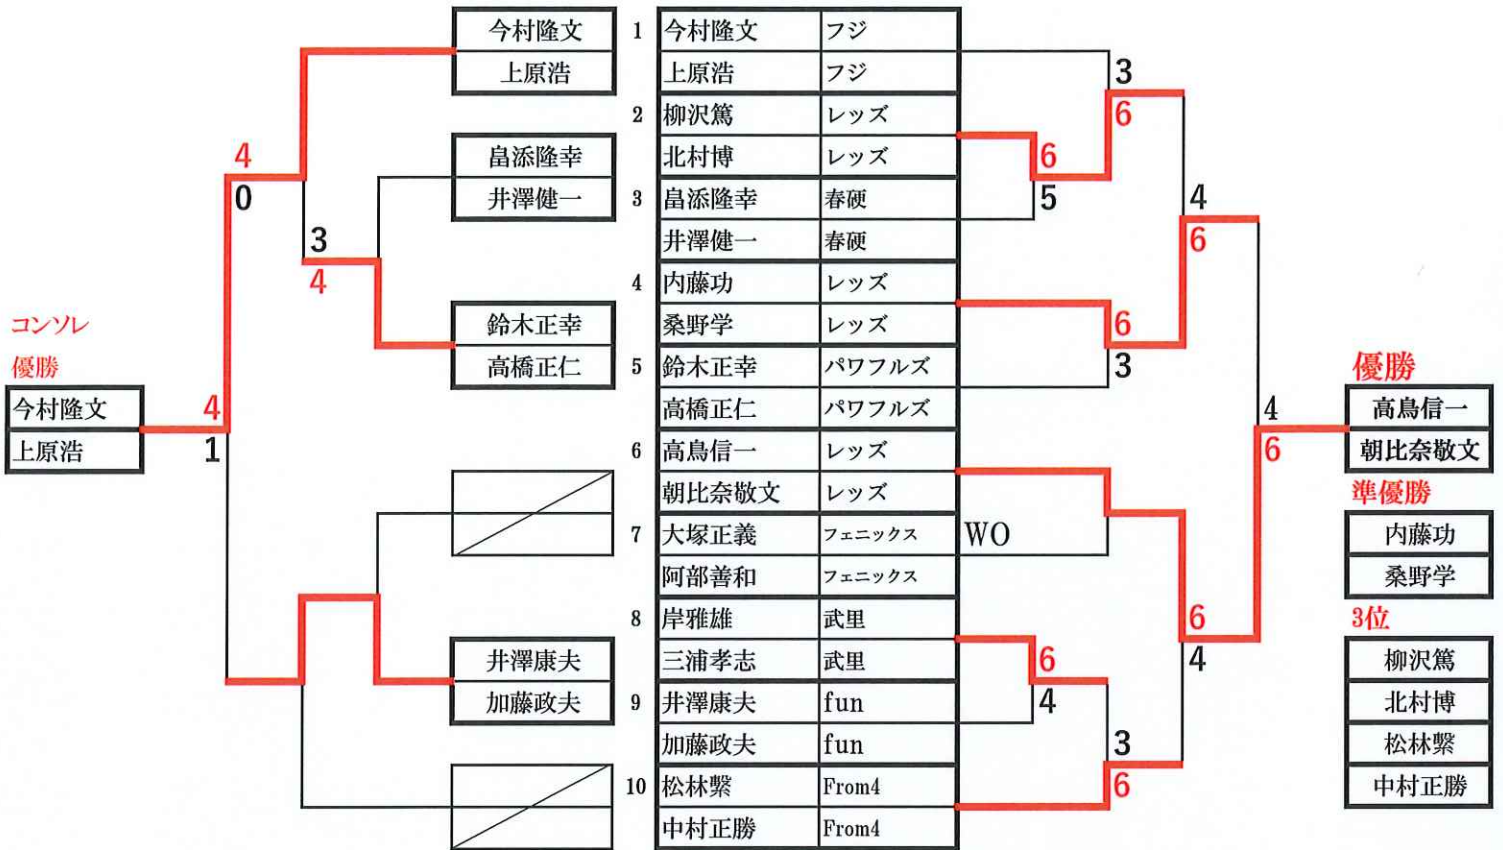

		加藤晶子	移川陽子	崎井友美	
		古賀千恵	嶋村洋子	筒井智子	
2勝	加藤晶子		⑥-0	⑥-3	3位
	古賀千恵				
2敗	移川陽子	0-⑥		0-⑥	4位
	嶋村洋子				
1勝1敗	崎井友美	3-⑥	⑥-0		5位
	筒井智子				
					加藤晶子 古賀千恵 崎井友美 筒井智子 移川陽子 嶋村洋子

令和6年度 春日部市冬季ダブルス大会兼春季県大会予選会

2025年2月9日（日） 会場：大沼テニスコート

2025年2月9日（日） 会場：大沼テニスコート

(結果)

・男子 非予選会B

コンソレ

本戦

令和6年度 春日部市冬季ダブルス大会兼春季県大会予選会

2025年2月9日（日） 会場：大沼テニスコート

(結果)

・女子 非予選会B

コンソレ

本戦

令和6年度 春日部市冬季ダブルス大会兼春季県大会予選会
 2025年2月9日(日) 会場：庄和テニスコート

(結果)

・男子 ベテラン
 コンソレ

本戦

・女子 ベテラン