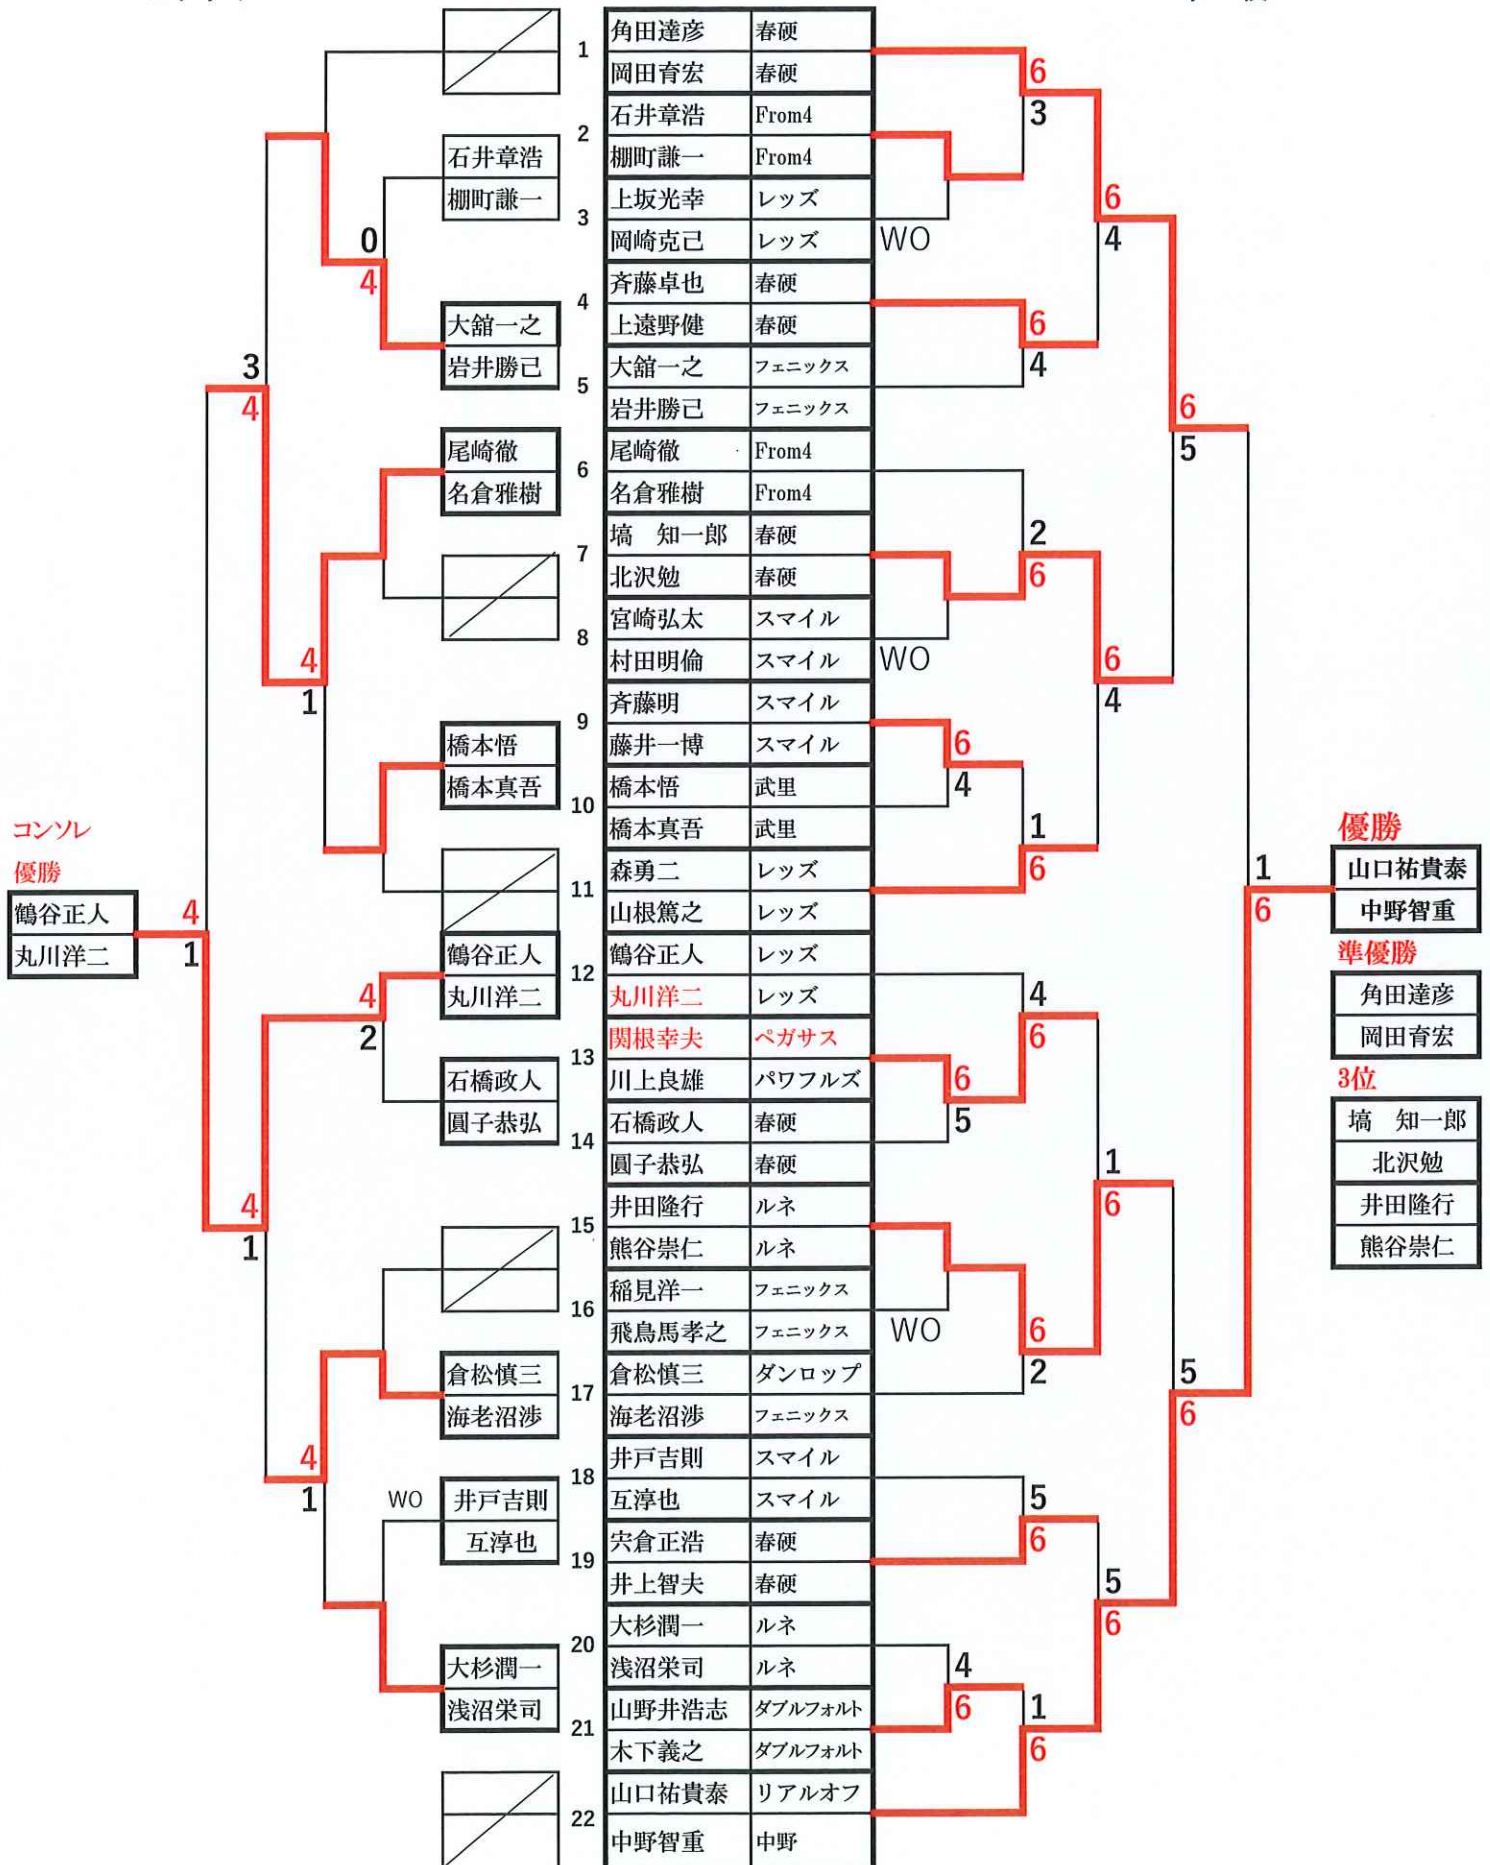

		加藤晶子	移川陽子	崎井友美	
		古賀千恵	嶋村洋子	筒井智子	
2勝	加藤晶子		⑥-0	⑥-3	3位
	古賀千恵				
2敗	移川陽子	0-⑥		0-⑥	4位
	嶋村洋子				
1勝1敗	崎井友美	3-⑥	⑥-0		5位
	筒井智子				
					加藤晶子 古賀千恵 崎井友美 筒井智子 移川陽子 嶋村洋子

令和6年度 春日部市冬季ダブルス大会兼春季県大会予選会

2025年2月9日（日） 会場：大沼テニスコート

(結果)

・男子 非予選会A

コンソレ

本戦

令和6年度 春日部市冬季ダブルス大会兼春季県大会予選会
2025年2月9日(日) 会場：庄和テニスコート

(結果)

・女子 非予選会A

令和6年度 春日部市冬季ダブルス大会兼春季県大会予選会

2025年2月9日（日） 会場：大沼テニスコート

(結果)

・男子 非予選会B

コンソレ

本戦

令和6年度 春日部市冬季ダブルス大会兼春季県大会予選会

2025年2月9日（日） 会場：大沼テニスコート

(結果)