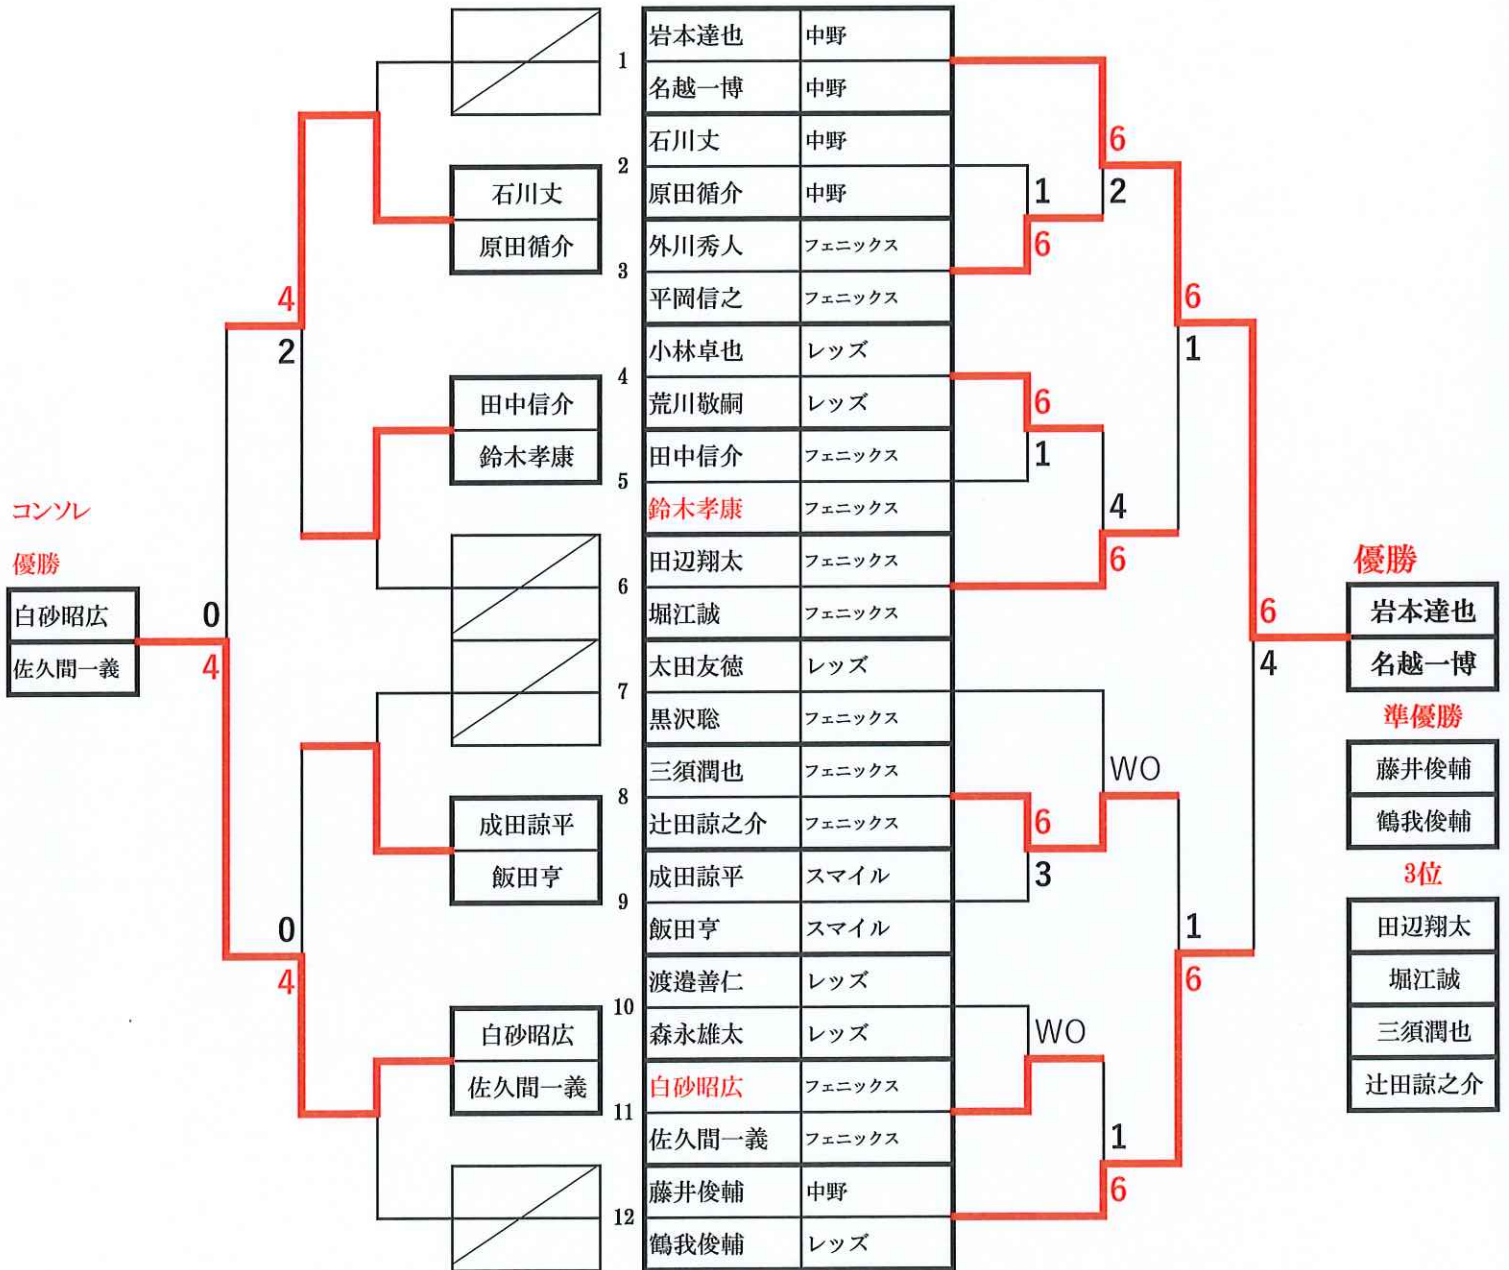

		加藤晶子	移川陽子	崎井友美	
		古賀千恵	嶋村洋子	筒井智子	
2勝	加藤晶子		⑥-0	⑥-3	3位
	古賀千恵				
2敗	移川陽子	0-⑥		0-⑥	4位
	嶋村洋子				
1勝1敗	崎井友美	3-⑥	⑥-0		5位
	筒井智子				
					加藤晶子 古賀千恵 崎井友美 筒井智子 移川陽子 嶋村洋子

令和6年度 春日部市冬季ダブルス大会兼春季県大会予選会

2025年2月9日（日） 会場：大沼テニスコート

(結果)

・男子 非予選会A

コンソレ

本戦

令和6年度 春日部市冬季ダブルス大会兼春季県大会予選会
2025年2月9日(日) 会場：庄和テニスコート

(結果)

・女子 非予選会A

令和6年度 春日部市冬季ダブルス大会兼春季県大会予選会

2025年2月9日（日） 会場：大沼テニスコート

(結果)

・男子 非予選会B

コンソレ

本戦

令和6年度 春日部市冬季ダブルス大会兼春季県大会予選会

2025年2月9日（日） 会場：大沼テニスコート

(結果)