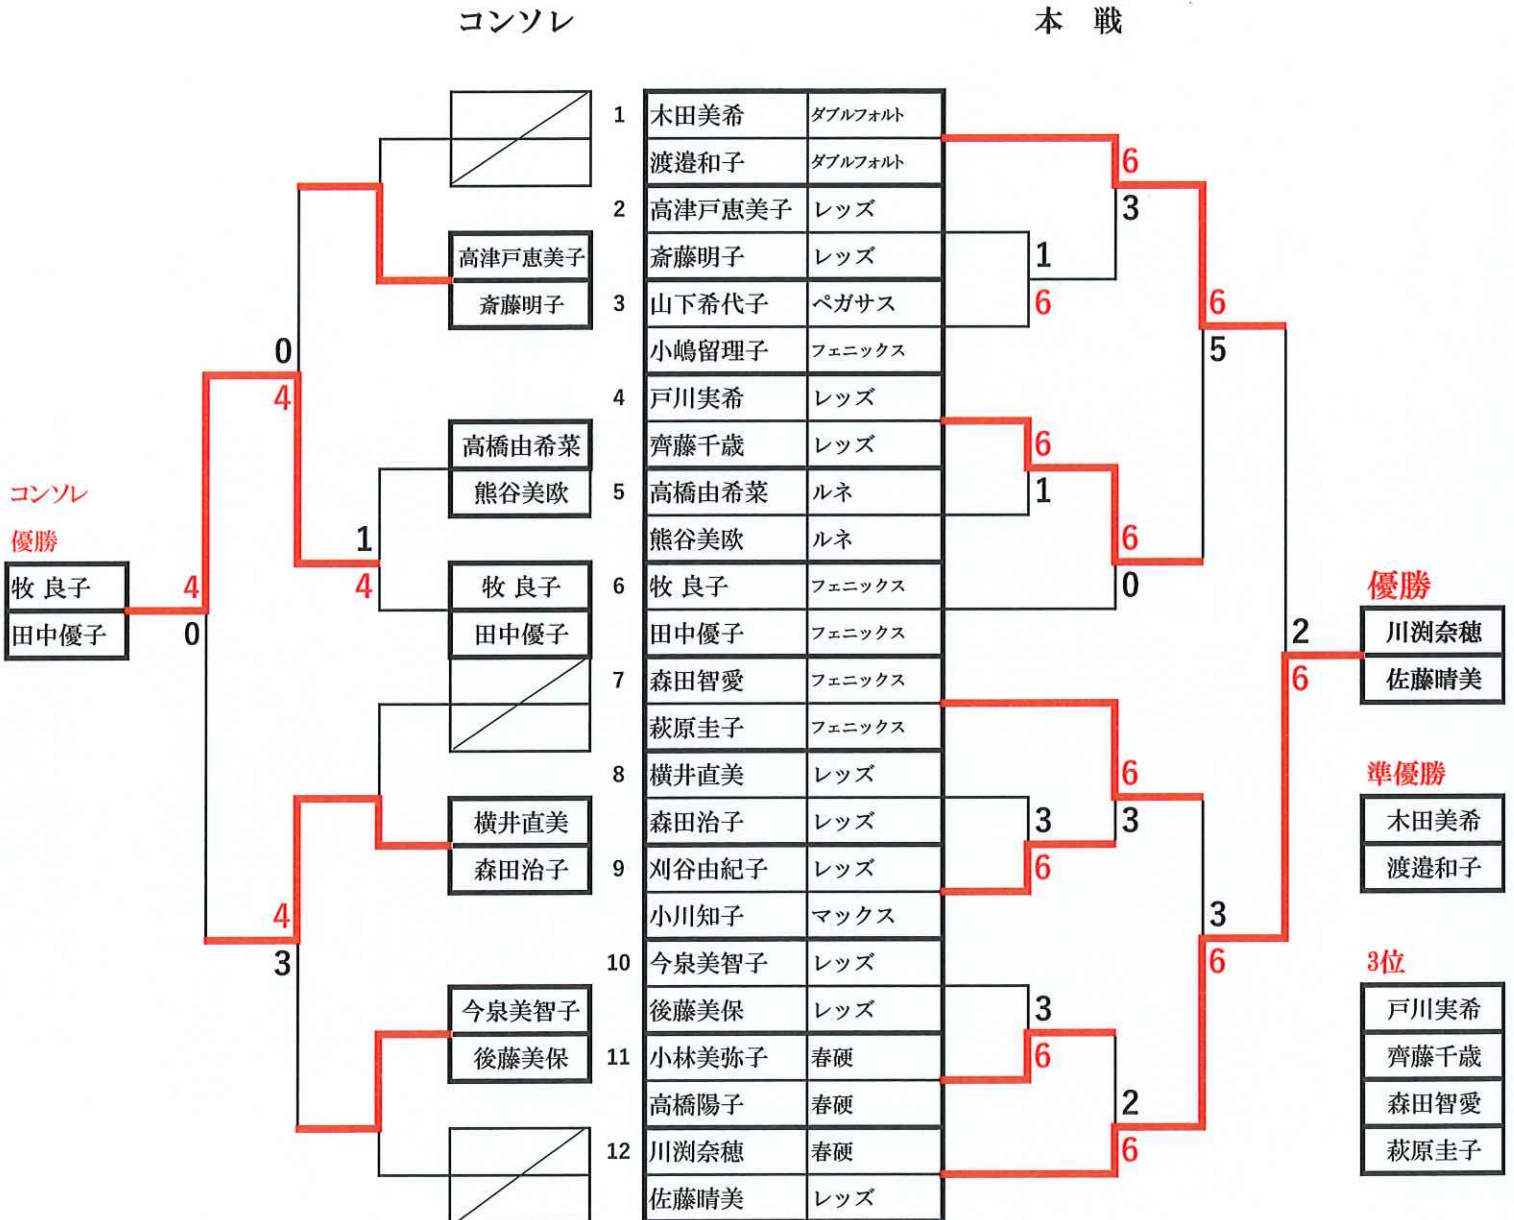

		加藤晶子	移川陽子	崎井友美	
		古賀千恵	嶋村洋子	筒井智子	
2勝	加藤晶子		⑥-0	⑥-3	3位
	古賀千恵				
2敗	移川陽子	0-⑥		0-⑥	4位
	嶋村洋子				
1勝1敗	崎井友美	3-⑥	⑥-0		5位
	筒井智子				
					加藤晶子 古賀千恵 崎井友美 筒井智子 移川陽子 嶋村洋子

令和6年度 春日部市冬季ダブルス大会兼春季県大会予選会

2025年2月9日（日） 会場：大沼テニスコート

(結果)

・男子 非予選会A

コンソレ

本戦

令和6年度 春日部市冬季ダブルス大会兼春季県大会予選会
2025年2月9日(日) 会場：庄和テニスコート

(結果)

・女子 非予選会A

令和6年度 春日部市冬季ダブルス大会兼春季県大会予選会

2025年2月9日（日） 会場：大沼テニスコート

(結果)

・男子 非予選会B

コンソレ

本戦

令和6年度 春日部市冬季ダブルス大会兼春季県大会予選会

2025年2月9日（日） 会場：大沼テニスコート

(結果)